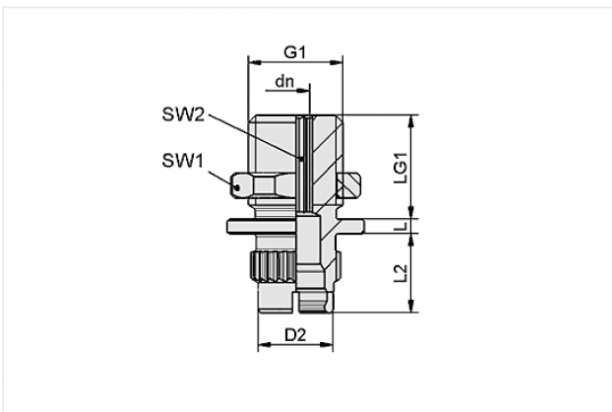

SC-A 045-AR M14x1.5-AG L

Part no.: 10.01.06.03137

Homepage > Vacuum Technology for Automation > Vacuum Components > Vacuum Suction Cups > Suction Cups for Handling Sheet Metal > SC-A 045-AR M14x1.5-AG L

Schmalz-Connector upper part

Connection geometry: 045-AR
Thread G1: M14x1.5-M
Fitting length: 2 mm
Construction: Self Locking

Design Data

Attribute	Value
-----------	-------

dn	4.1 mm
----	--------

D2	10.5 mm
----	---------

G1	M14x1.5-M
----	-----------

L	2 mm
---	------

L2	11 mm
----	-------

LG1	16 mm
-----	-------

SW1	22 mm
-----	-------

SW2	4 mm
-----	------

Technical Data

Contact to Schmalz

J. Schmalz GmbH | Johannes-Schmalz-Straße, 72293 Glatten, Deutschland | +49 7443 2403-102 | customercenter@schmalz.de

Attribute	Value
Connection geometry	045-AR
Material	Aluminium
Weight	8.9 g