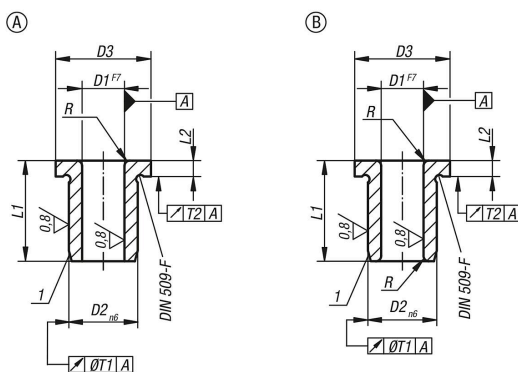

Popis zboží/obrázky produktu

Popis

Materiál:

Nerezová ocel.

Provedení:

kalené na HRC 56 ±1 a broušené.

Odkaz na výkres:

Provedení A: otvor na jednom konci zaoblený

Provedení B: otvor na obou koncích zaoblený

1) Zaváděcí faseta nebo středící výstupek

Výkresy

Přehled zboží

Objednáací číslo	Provedení	D1	D2	D3	L1	Typ výrobku	L2	R	T1	T2
08911-A0200X06	A	2	5	8	6	krátký	2	1	0,01	0,03
08911-A0200X09	A	2	5	8	9	střední	2	1	0,01	0,03
08911-A0250X06	A	2,5	5	8	6	krátký	2	1	0,01	0,03
08911-A0250X09	A	2,5	5	8	9	střední	2	1	0,01	0,03
08911-A0260X06	A	2,6	5	8	6	krátký	2	1	0,01	0,03
08911-A0260X09	A	2,6	5	8	9	střední	2	1	0,01	0,03
08911-A0300X08	A	3	6	9	8	krátký	2,5	1	0,01	0,03
08911-A0300X12	A	3	6	9	12	střední	2,5	1	0,01	0,03
08911-A0310X08	A	3,1	6	9	8	krátký	2,5	1	0,01	0,03
08911-A0310X12	A	3,1	6	9	12	střední	2,5	1	0,01	0,03
08911-A0320X08	A	3,2	6	9	8	krátký	2,5	1	0,01	0,03
08911-A0320X12	A	3,2	6	9	12	střední	2,5	1	0,01	0,03
08911-A0330X08	A	3,3	6	9	8	krátký	2,5	1	0,01	0,03
08911-A0330X12	A	3,3	6	9	12	střední	2,5	1	0,01	0,03
08911-A0340X08	A	3,4	7	10	8	krátký	2,5	1	0,01	0,03
08911-A0340X12	A	3,4	7	10	12	střední	2,5	1	0,01	0,03
08911-A0350X08	A	3,5	7	10	8	krátký	2,5	1	0,01	0,03
08911-A0350X12	A	3,5	7	10	12	střední	2,5	1	0,01	0,03
08911-A0360X08	A	3,6	7	10	8	krátký	2,5	1	0,01	0,03
08911-A0360X12	A	3,6	7	10	12	střední	2,5	1	0,01	0,03