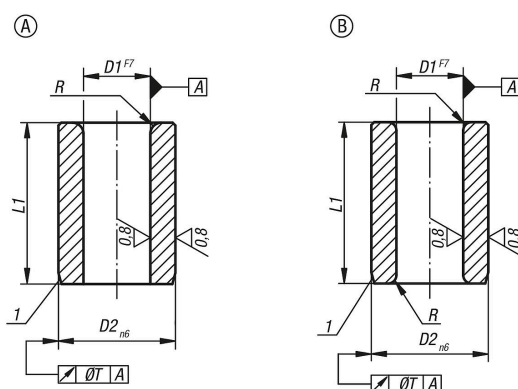

## Odkaz na výkres:

Provedení A: otvor na jednom konci zaoblený

Provedení B: otvor na obou koncích zaoblený

1) Zaváděcí faseta nebo středící výstupek

## Přehled zboží

Objednáací číslo	Provedení	D1	D2	L1	T	Typ výrobku	R
08901-A0200X06	A	2	5	6	0,01	krátký	1
08901-A0200X09	A	2	5	9	0,01	střední	1
08901-A0250X06	A	2,5	5	6	0,01	krátký	1
08901-A0250X09	A	2,5	5	9	0,01	střední	1
08901-A0260X06	A	2,6	5	6	0,01	krátký	1
08901-A0260X09	A	2,6	5	9	0,01	střední	1
08901-A0300X08	A	3	6	8	0,01	krátký	1
08901-A0300X12	A	3	6	12	0,01	střední	1
08901-A0310X08	A	3,1	6	8	0,01	krátký	1
08901-A0310X12	A	3,1	6	12	0,01	střední	1
08901-A0320X08	A	3,2	6	8	0,01	krátký	1
08901-A0320X12	A	3,2	6	12	0,01	střední	1
08901-A0330X08	A	3,3	6	8	0,01	krátký	1
08901-A0330X12	A	3,3	6	12	0,01	střední	1
08901-A0340X08	A	3,4	7	8	0,01	krátký	1