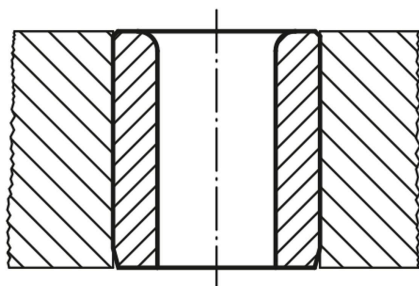

## Provedení:

kalené na HRC 56 ±1 a broušené.

## Odkaz na výkres:

Provedení A: otvor na jednom konci zaoblený

Provedení B: otvor na obou koncích zaoblený

1) Zaváděcí faseta nebo středící výstupek