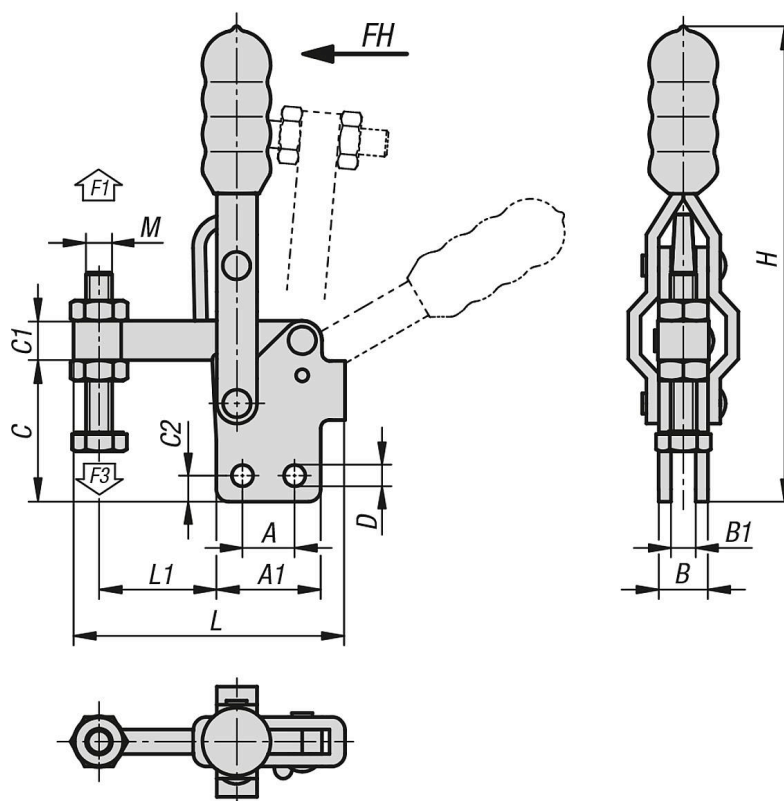

#### Upozornění:

U provedení 05705-01-00800 je součástí dodávky tlačný prvek z neoprenu.

#### Příslušenství:

05240

05241

05260

05885-01

05887-01

05888

05280

## Přehled zboží

Objednací číslo	Úhel rozevření přídržného ramene	Úhel rozevření držadla	Ruční síla FH N	Přídržná síla F1 N	Upínací síla F3 N
05705-01-00800	95°	60°	100	800	600
05705-01-02400	90°	70°	150	2400	1200
05705-01-03400	90°	70°	200	3400	1600
05705-01-04400	90°	70°	250	4400	1600
05705-01-05400	100°	50°	280	5400	1800

Objednací číslo	A	A1	B	B1	C	C1	C2	D	H	L	L1	M
05705-01-00800	12,7	25,4	12	6	34,5	9,6	6,4	5,2	116	65,8	28,6	M6x44
05705-01-02400	19	35	12	6	48	17,5	7,5	7,1	194	87,7	40	M8x50
05705-01-03400	32	50	16	8	64	22	9,5	8,3	240	124,25	65	M10x80
05705-01-04400	32	53	20	10	70,4	25	9,5	8,7	245	138,25	74	M12x100
05705-01-05400	50,8	76,2	20	10	113,5	31,8	12,7	12,3	335	197,5	107,8	M16x150