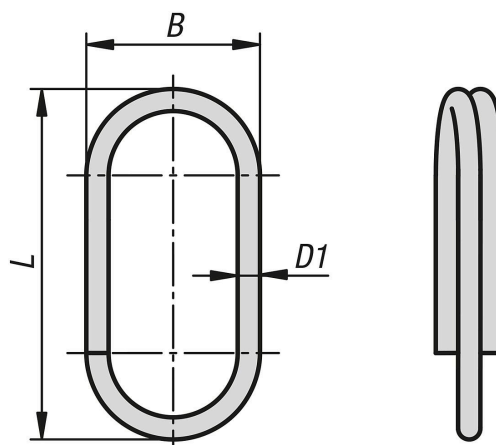

## Popis zboží/obrázky produktu

**Popis****Materiál:**

Nerezová ocel 1.4310.

**Provedení:**

Bez povrchové úpravy.

**Upozornění:**

Vhodné pro přídržné lanko a pojistný spirálový kabel, jakož i pro fixační čepy s kuličkami, zajišťovací čepy a aretační čepy s malým otvorem v úchyty nebo s tahovým kroužkem.

## Přehled zboží

**Klíčové kroužky z nerezové oceli, oválné**

Objednací číslo	B	D1	L
03199-01-0614	5,8	0,8	13,8
03199-01-0816	7,8	1	15,8
03199-01-1021	9,8	1,2	20,8
03199-01-1224	11,8	1,8	23,8