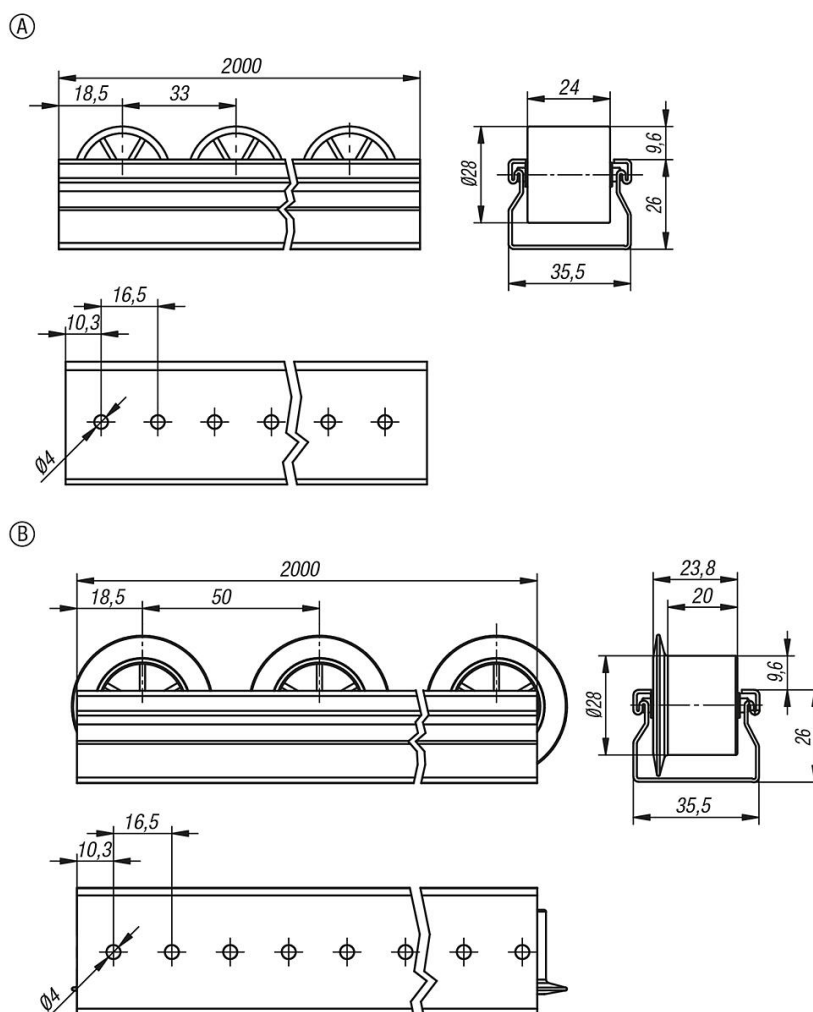

Válečkové dopravníky z oceli

Výkresy

Přehled zboží

Válečkové dopravníky z oceli

Objednací číslo	Provedení	Typ provedení	Barva komponenty	L	ESD elektrostatický výboj
K2135.120X2000	A	bez nákolku	šedá	2000	ne
K2135.111X2000	A	bez nákolku	černá	2000	ano
K2135.220X2000	B	s nákolkem	šedá	2000	ne
K2135.211X2000	B	s nákolkem	černá	2000	ano