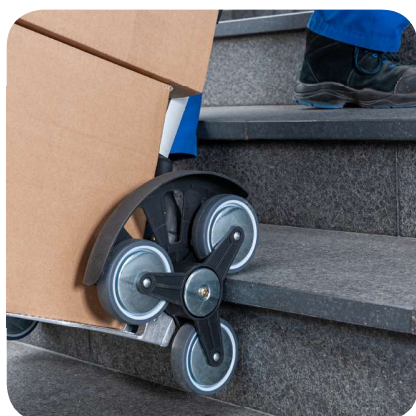

 60 - 150 kg

Ideální pomocník pro přepravu těžších a neskladných předmětů

Dvoukolový skládací transportní vozík

|  | Velikost plošiny |  | Velikost – rozloženo | Velikost – složeno | Materiál plošiny | |
|---|------------------|---|----------------------|--------------------|------------------|-----------|
| mm | mm | kg | mm | mm | | |
| 125 | 395x281 | 70 | 1000x395x415 | 635x395x52 | hliník | MITPK.070 |

Skládací transportní vozík pro použití na schodech

|  | Velikost plošiny |  | Velikost – rozloženo | Velikost – složeno | Materiál plošiny | |
|---|------------------|---|----------------------|--------------------|------------------|-----------|
| mm | mm | kg | mm | mm | | |
| 100 | 395x281 | 60 | 1020x390x490 | 650x590x115 | hliník | MITRT.060 |