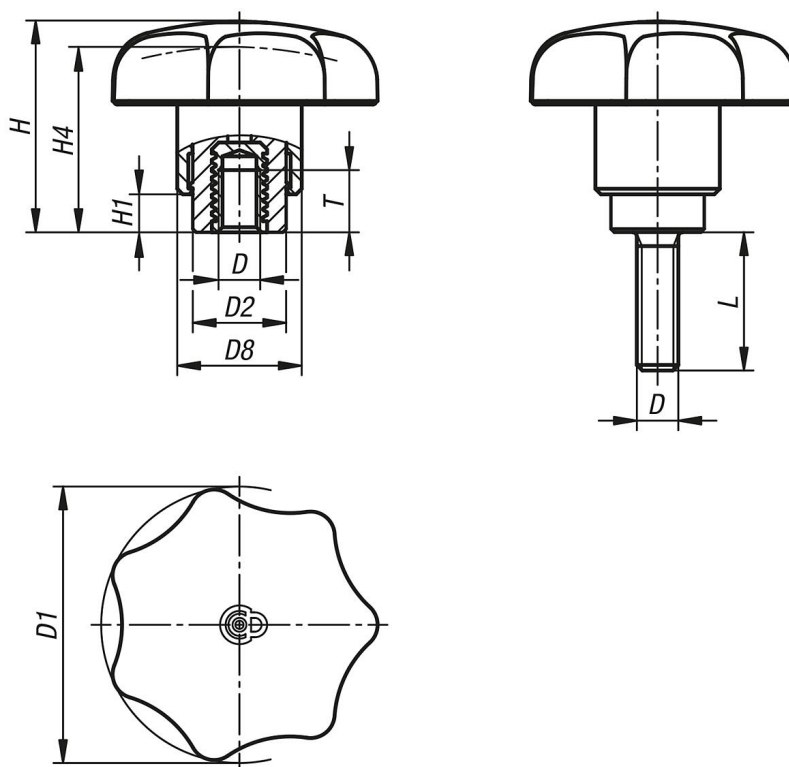

Na vyžádání:

Nadstandardní provedení.

do záběru stisknutím
(bezpečnostní funkce)

Výkresy

Přehled zboží

Objednáací číslo	Druh závitu	Barva základního tělesa	Materiál komponenty	Velikost	D	D1	D2	D8	H	H1	H4	L	T	Počet zubů
06224-32041	vnitřní závit	černá RAL 9005	ocel	1	M4	32	10	14	25	5	22,1	-	6	12
06224-32051	vnitřní závit	černá RAL 9005	ocel	1	M5	32	10	14	25	5	22,1	-	6	12
06224-40051	vnitřní závit	černá RAL 9005	ocel	2	M5	40	13,5	18	30,5	5,5	26,6	-	7,5	12
06224-40061	vnitřní závit	černá RAL 9005	ocel	2	M6	40	13,5	18	30,5	5,5	26,6	-	9	12
06224-40081	vnitřní závit	černá RAL 9005	ocel	2	M8	40	13,5	18	30,5	5,5	26,6	-	9	12
06224-50081	vnitřní závit	černá RAL 9005	ocel	3	M8	50	17	22	41,9	10	37,1	-	12	12
06224-50101	vnitřní závit	černá RAL 9005	ocel	3	M10	50	17	22	41,9	10	37,1	-	12	12
06224-320484	vnitřní závit	bezpečnostní červená RAL 3020	ocel	1	M4	32	10	14	25	5	22,1	-	6	12
06224-320584	vnitřní závit	bezpečnostní červená RAL 3020	ocel	1	M5	32	10	14	25	5	22,1	-	6	12
06224-400584	vnitřní závit	bezpečnostní červená RAL 3020	ocel	2	M5	40	13,5	18	30,5	5,5	26,6	-	7,5	12
06224-400684	vnitřní závit	bezpečnostní červená RAL 3020	ocel	2	M6	40	13,5	18	30,5	5,5	26,6	-	9	12
06224-400884	vnitřní závit	bezpečnostní červená RAL 3020	ocel	2	M8	40	13,5	18	30,5	5,5	26,6	-	9	12
06224-500884	vnitřní závit	bezpečnostní červená RAL 3020	ocel	3	M8	50	17	22	41,9	10	37,1	-	12	12
06224-501084	vnitřní závit	bezpečnostní červená RAL 3020	ocel	3	M10	50	17	22	41,9	10	37,1	-	12	12
06224-132041	vnitřní závit	černá RAL 9005	nerezová ocel	1	M4	32	10	14	25	5	22,1	-	6	12
06224-132051	vnitřní závit	černá RAL 9005	nerezová ocel	1	M5	32	10	14	25	5	22,1	-	6	12
06224-140051	vnitřní závit	černá RAL 9005	nerezová ocel	2	M5	40	13,5	18	30,5	5,5	26,6	-	7,5	12
06224-140061	vnitřní závit	černá RAL 9005	nerezová ocel	2	M6	40	13,5	18	30,5	5,5	26,6	-	9	12
06224-140081	vnitřní závit	černá RAL 9005	nerezová ocel	2	M8	40	13,5	18	30,5	5,5	26,6	-	9	12
06224-150081	vnitřní závit	černá RAL 9005	nerezová ocel	3	M8	50	17	22	41,9	10	37,1	-	12	12
06224-150101	vnitřní závit	černá RAL 9005	nerezová ocel	3	M10	50	17	22	41,9	10	37,1	-	12	12
06224-1320484	vnitřní závit	bezpečnostní červená RAL 3020	nerezová ocel	1	M4	32	10	14	25	5	22,1	-	6	12
06224-1320584	vnitřní závit	bezpečnostní červená RAL 3020	nerezová ocel	1	M5	32	10	14	25	5	22,1	-	6	12
06224-1400584	vnitřní závit	bezpečnostní červená RAL 3020	nerezová ocel	2	M5	40	13,5	18	30,5	5,5	26,6	-	7,5	12
06224-1400684	vnitřní závit	bezpečnostní červená RAL 3020	nerezová ocel	2	M6	40	13,5	18	30,5	5,5	26,6	-	9	12
06224-1400884	vnitřní závit	bezpečnostní červená RAL 3020	nerezová ocel	2	M8	40	13,5	18	30,5	5,5	26,6	-	9	12
06224-1500884	vnitřní závit	bezpečnostní červená RAL 3020	nerezová ocel	3	M8	50	17	22	41,9	10	37,1	-	12	12
06224-1501084	vnitřní závit	bezpečnostní červená RAL 3020	nerezová ocel	3	M10	50	17	22	41,9	10	37,1	-	12	12
06224-32041X10	vnější závit	černá RAL 9005	ocel	1	M4	32	10	14	25	5	22,1	10	-	12
06224-32041X15	vnější závit	černá RAL 9005	ocel	1	M4	32	10	14	25	5	22,1	15	-	12
06224-32041X20	vnější závit	černá RAL 9005	ocel	1	M4	32	10	14	25	5	22,1	20	-	12
06224-32041X30	vnější závit	černá RAL 9005	ocel	1	M4	32	10	14	25	5	22,1	30	-	12
06224-32041X40	vnější závit	černá RAL 9005	ocel	1	M4	32	10	14	25	5	22,1	40	-	12
06224-32051X10	vnější závit	černá RAL 9005	ocel	1	M5	32	10	14	25	5	22,1	10	-	12
06224-32051X15	vnější závit	černá RAL 9005	ocel	1	M5	32	10	14	25	5	22,1	15	-	12
06224-32051X20	vnější závit	černá RAL 9005	ocel	1	M5	32	10	14	25	5	22,1	20	-	12
06224-32051X25	vnější závit	černá RAL 9005	ocel	1	M5	32	10	14	25	5	22,1	25	-	12
06224-32051X30	vnější závit	černá RAL 9005	ocel	1	M5	32	10	14	25	5	22,1	30	-	12
06224-32051X40	vnější závit	černá RAL 9005	ocel	1	M5	32	10	14	25	5	22,1	40	-	12
06224-40051X10	vnější závit	černá RAL 9005	ocel	2	M5	40	13,5	18	30,5	5,5	26,6	10	-	12
06224-40051X15	vnější závit	černá RAL 9005	ocel	2	M5	40	13,5	18	30,5	5,5	26,6	15	-	12
06224-40051X20	vnější závit	černá RAL 9005	ocel	2	M5	40	13,5	18	30,5	5,5	26,6	20	-	12
06224-40051X25	vnější závit	černá RAL 9005	ocel	2	M5	40	13,5	18	30,5	5,5	26,6	25	-	12
06224-40051X30	vnější závit	černá RAL 9005	ocel	2	M5	40	13,5	18	30,5	5,5	26,6	30	-	12
06224-40051X40	vnější závit	černá RAL 9005	ocel	2	M5	40	13,5	18	30,5	5,5	26,6	40	-	12
06224-40061X10	vnější závit	černá RAL 9005	ocel	2	M6	40	13,5	18	30,5	5,5	26,6	10	-	12
06224-40061X15	vnější závit	černá RAL 9005	ocel	2	M6	40	13,5	18	30,5	5,5	26,6	15	-	12
06224-40061X20	vnější závit	černá RAL 9005	ocel	2	M6	40	13,5	18	30,5	5,5	26,6	20	-	12
06224-40061X25	vnější závit	černá RAL 9005	ocel	2	M6	40	13,5	18	30,5	5,5	26,6	25	-	12
06224-40061X30	vnější závit	černá RAL 9005	ocel	2	M6	40	13,5	18	30,5	5,5	26,6	30	-	12
06224-40061X40	vnější závit	černá RAL 9005	ocel	2	M6	40	13,5	18	30,5	5,5	26,6	40	-	12
06224-40081X15	vnější závit	černá RAL 9005	ocel	2	M8	40	13,5	18	30,5	5,5	26,6	15	-	12
06224-40081X20	vnější závit	černá RAL 9005	ocel	2	M8	40	13,5	18	30,5	5,5	26,6	20	-	12
06224-40081X25	vnější závit	černá RAL 9005	ocel	2	M8	40	13,5	18	30,5	5,5	26,6	25	-	12
06224-40081X30	vnější závit	černá RAL 9005	ocel	2	M8	40	13,5	18	30,5	5,5	26,6	30	-	12
06224-40081X40	vnější závit	černá RAL 9005	ocel	2	M8	40	13,5	18	30,5	5,5	26,6	40	-	12
06224-50081X15	vnější závit	černá RAL 9005	ocel	3	M8	50	17	22	41,9	10	37,1	15	-	12
06224-50081X20	vnější závit	černá RAL 9005	ocel	3	M8	50	17	22	41,9	10	37,1	20	-	12
06224-50081X25	vnější závit	černá RAL 9005	ocel	3	M8	50	17	22	41,9	10	37,1	25	-	12
06224-50081X30	vnější závit	černá RAL 9005	ocel	3	M8	50	17	22	41,9	10	37,1	30	-	12
06224-50081X40	vnější závit	černá RAL 9005	ocel	3	M8	50	17	22	41,9	10	37,1	40	-	12
06224-50101X15	vnější závit	černá RAL 9005	ocel	3	M10	50	17	22	41,9	10	37,1	15	-	12
06224-50101X20	vnější závit	černá RAL 9005	ocel	3	M10	50	17	22	41,9	10	37,1	20	-	12
06224-50101X25	vnější závit	černá RAL 9005	ocel	3	M10	50	17	22	41,9	10	37,1	25	-	12