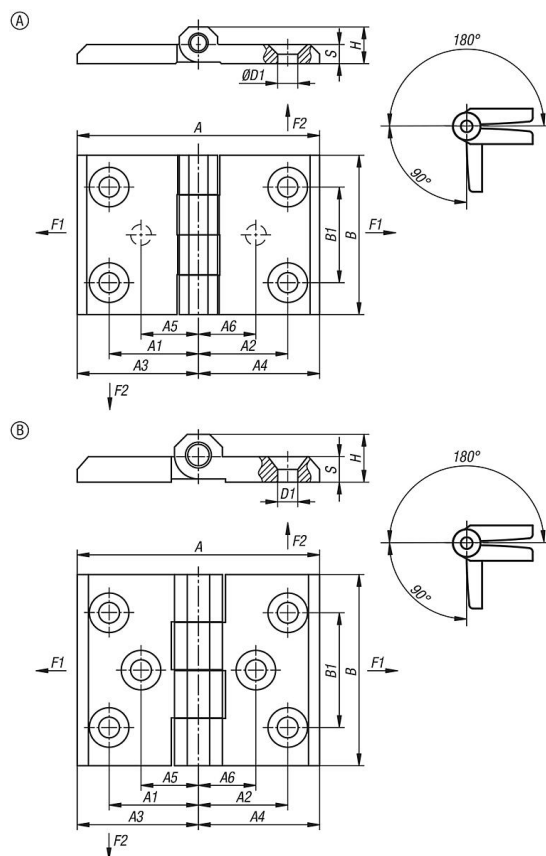

*V těchto místech jsou ze spodní strany otvory, které lze v případě potřeby vyvrtat.

U uvedených hodnot zatížení závěsů se jedná o nezávazné orientační hodnoty bez zohlednění součinitele bezpečnosti a vyloučení jakéhokoliv ručení. Uvedené hodnoty slouží pouze k informačním účelům a nepředstavují žádné právně závazné zaručení vlastností.

Příslušenství:

Zápustné šrouby s vnitřním šestihranem DIN EN ISO 10642 (07175).

Výkresy

Přehled zboží

Objednáací číslo	Provedení	Barva základního tělesa	A	A1	A2	A3	A4	A5	A6	B	B1	D1	H	Úhel rozevření	S	F1 N	F2 N
27868-10-0504004011	A	chromováno	40	12,5	12,5	20	20	-	-	40	25	5,3	9	180°	5	3650	2000
27868-10-0504004021	A	černá	40	12,5	12,5	20	20	-	-	40	25	5,3	9	180°	5	3650	2000
27868-10-0605005011	A	chromováno	50	15	15	25	25	-	-	50	30	6,3	11,5	180°	6	3650	2000
27868-10-0605005021	A	černá	50	15	15	25	25	-	-	50	30	6,3	11,5	180°	6	3650	2000
27868-10-0607605011	A	chromováno	76	28	28	38	38	-	-	50	30	6,5	11,5	270°	6	3650	900
27868-10-0607605021	A	černá	76	28	28	38	38	-	-	50	30	6,5	11,5	270°	6	3650	900
27868-10-0606305011	A	chromováno	63	15	28	25	38	-	-	50	30	6,5	11,5	270°	6	4400	850
27868-10-0606305021	A	černá	63	15	28	25	38	-	-	50	30	6,5	11,5	270°	6	4400	850
27868-10-0806006011	A	chromováno	60	18	18	30	30	-	-	60	36	8,4	15	180°	8	4500	4500
27868-10-0806006021	A	černá	60	18	18	30	30	-	-	60	36	8,4	15	180°	8	4500	4500
27868-10-0607606021	A	černá	76	28	28	38	38	-	-	60	36	6,5	15	270°	8	3650	2000
27868-10-0809006011	A	chromováno	90	18	45	30	60	-	23*	60	36	8,4	15	270°	8	5500	2500
27868-10-0809006021	A	černá	90	18	45	30	60	-	23*	60	36	8,4	15	270°	8	5500	2500
27868-10-0812006011	A	chromováno	120	45	45	60	60	23*	23*	60	36	8,4	15	270°	8	5500	1300
27868-10-0812006021	A	černá	120	45	45	60	60	23*	23*	60	36	8,4	15	270°	8	5500	1300
27868-10-0607606012	B	chromováno	76	28	28	38	38	18	18	60	36	6,5	15	270°	8	4500	4500
27868-10-0607606022	B	černá	76	28	28	38	38	18	18	60	36	6,5	15	270°	8	4500	4500