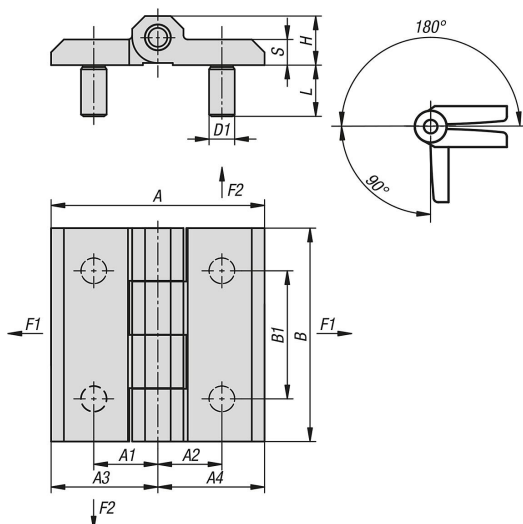

Popis zboží/obrázky produktu

Popis

Materiál:

Závěs ze zinkového tlakového odlitku.

Osa z nerezové oceli.

Upevňovací šrouby, z oceli.

Provedení:

Závěs otrýskaný, pochromovaný nebo černý.

Osa bez povrchové úpravy.

Upevňovací šrouby, pozinkované.

Upozornění:

Závěsy pro vnitřní dveře.

Závěsy lze použít vpravo i vlevo.

U uvedených hodnot zatížení závěsů se jedná o nezávazné orientační hodnoty bez zohlednění součinitele bezpečnosti a vyloučení jakéhokoliv ručení. Uvedené hodnoty slouží pouze k informačním účelům a nepředstavují žádné právně závazné zaručení vlastností.

Výkresy

Přehled zboží

Objednací číslo	Barva základního tělesa	A	A1	A2	A3	A4	B	B1	D1	H	L	Úhel rozevření	S	F1 N	F2 N
27868-20-052012121	chromováno	40	12,5	12,5	20	20	40	25	M5	9	12	180°	5	3650	2000
27868-20-052012122	černá	40	12,5	12,5	20	20	40	25	M5	9	12	180°	5	3650	2000
27868-20-062515151	chromováno	50	15	15	25	25	50	30	M6	11,5	12	180°	6	3650	2000
27868-20-062515152	černá	50	15	15	25	25	50	30	M6	11,5	12	180°	6	3650	2000
27868-20-063828281	chromováno	76	28	28	38	38	50	30	M6	11,5	12	270°	6	3650	900

Přehled zboží

Objednací číslo	Barva základního tělesa	A	A1	A2	A3	A4	B	B1	D1	H	L	Úhel rozevření	S	F1 N	F2 N
27868-20-063828282	černá	76	28	28	38	38	50	30	M6	11,5	12	270°	6	3650	900
27868-20-062528151	chromováno	63	15	28	25	38	50	30	M6	11,5	12	270°	6	4450	850
27868-20-062528152	černá	63	15	28	25	38	50	30	M6	11,5	12	270°	6	4450	850
27868-20-083018181	chromováno	60	18	18	30	30	60	36	M8	15	14,5	180°	8	4500	4500
27868-20-083018182	černá	60	18	18	30	30	60	36	M8	15	14,5	180°	8	4500	4500
27868-20-083045181	chromováno	90	18	45	30	60	60	36	M8	15	14	270°	8	5500	2500
27868-20-083045182	černá	90	18	45	30	60	60	36	M8	15	14	270°	8	5500	2500
27868-20-086045451	chromováno	120	45	45	60	60	60	36	M8	15	14	270°	8	5500	1300
27868-20-086045452	černá	120	45	45	60	60	60	36	M8	15	14	270°	8	5500	1300