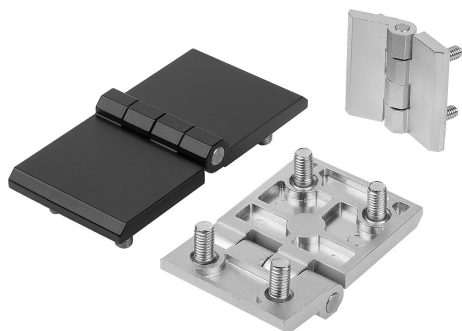

Popis zboží/obrázky produktu

Popis

Materiál:

Závěs ze zinkového tlakového odlitku.

Osa z nerezové oceli.

Upevňovací šrouby, z oceli.

Provedení:

Závěs otrýskaný, pochromovaný nebo černý.

Osa bez povrchové úpravy.

Upevňovací šrouby, pozinkované.

Upozornění:

Závěsy pro vnitřní dveře.

Závěsy lze použít vpravo i vlevo.

U uvedených hodnot zatížení závěsů se jedná o nezávazné orientační hodnoty bez zohlednění součinitele bezpečnosti a vyloučení jakéhokoliv ručení. Uvedené hodnoty slouží pouze k informačním účelům a nepředstavují žádné právně závazné zaručení vlastností.

Výkresy

Přehled zboží

Objednací číslo	Barva základního tělesa	A	A1	A2	A3	A4	B	B1	D1	H	L	Úhel rozevření	S	F1 N	F2 N
27868-20-052012121	chromováno	40	12,5	12,5	20	20	40	25	M5	9	12	180°	5	3650	2000
27868-20-052012122	černá	40	12,5	12,5	20	20	40	25	M5	9	12	180°	5	3650	2000
27868-20-062515151	chromováno	50	15	15	25	25	50	30	M6	11,5	12	180°	6	3650	2000
27868-20-062515152	černá	50	15	15	25	25	50	30	M6	11,5	12	180°	6	3650	2000
27868-20-063828281	chromováno	76	28	28	38	38	50	30	M6	11,5	12	270°	6	3650	900

Přehled zboží

Objednací číslo	Barva základního tělesa	A	A1	A2	A3	A4	B	B1	D1	H	L	Úhel rozevření	S	F1 N	F2 N
27868-20-063828282	černá	76	28	28	38	38	50	30	M6	11,5	12	270°	6	3650	900
27868-20-062528151	chromováno	63	15	28	25	38	50	30	M6	11,5	12	270°	6	4450	850
27868-20-062528152	černá	63	15	28	25	38	50	30	M6	11,5	12	270°	6	4450	850
27868-20-083018181	chromováno	60	18	18	30	30	60	36	M8	15	14,5	180°	8	4500	4500
27868-20-083018182	černá	60	18	18	30	30	60	36	M8	15	14,5	180°	8	4500	4500
27868-20-083045181	chromováno	90	18	45	30	60	60	36	M8	15	14	270°	8	5500	2500
27868-20-083045182	černá	90	18	45	30	60	60	36	M8	15	14	270°	8	5500	2500
27868-20-086045451	chromováno	120	45	45	60	60	60	36	M8	15	14	270°	8	5500	1300
27868-20-086045452	černá	120	45	45	60	60	60	36	M8	15	14	270°	8	5500	1300