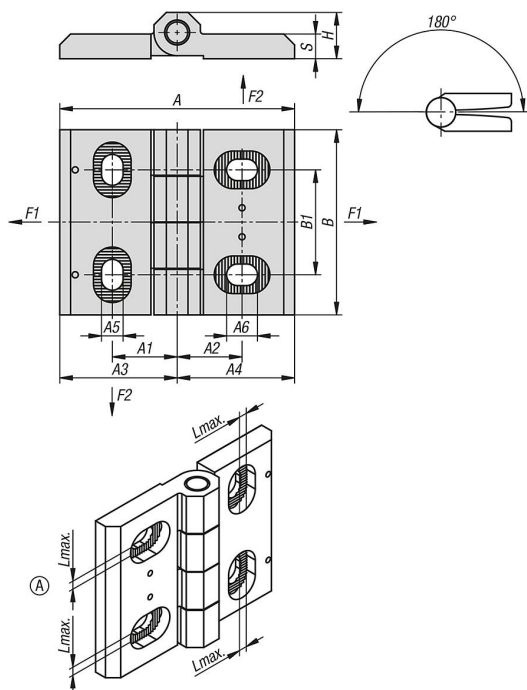

Popis zboží/obrázky produktu

**Popis****Materiál:**

Nerezová ocel 1.4401.

Upozornění:

Závěsy pro vnitřní dveře.

Závěsy lze použít vpravo i vlevo.

Body označují střed dráhy nastavení "L" pro usnadnění montáže.

Výrobní tolerance a dveřní mezery lze vyrovnat a upravit ve vodorovném i svislém směru.

U uvedených hodnot zatížení závěsů se jedná o nezávazné orientační hodnoty bez zohlednění součinitele bezpečnosti a vyloučení jakéhokoliv ručení. Uvedené hodnoty slouží pouze k informačním účelům a nepředstavují žádné právně závazné zaručení vlastností.

Příslušenství:

Šrouby s válcovou hlavou DIN 6912 (M6) 07161.

Výkresy

Přehled zboží

Objednáací číslo	Typ provedení	A	A1	A2	A3	A4	A5	A6	B	B1	S	H	Rozsah nastavení L max.	Úhel rozevření	F1 N	F2 N
27875-95-07382121	-	76	21	21	38	38	7	10	60	34	8	15	4	180°	9000	1000