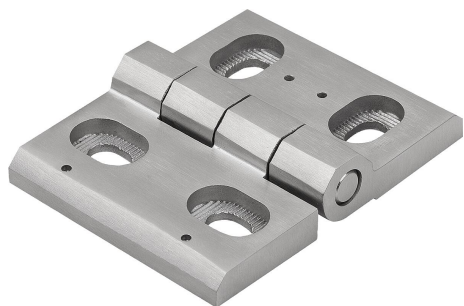

Popis zboží/obrázky produktu

**Popis****Materiál:**

Nerezová ocel 1.4401.

Upozornění:

Závěsy pro vnitřní dveře.

Závěsy lze použít vpravo i vlevo.

Body označují střed dráhy nastavení "L" pro usnadnění montáže.

Výrobní tolerance a dveřní mezery lze vyrovnat a upravit ve vodorovném i svislém směru.

U uvedených hodnot zatížení závěsů se jedná o nezávazné orientační hodnoty bez zohlednění součinitele bezpečnosti a vyloučení jakéhokoliv ručení. Uvedené hodnoty slouží pouze k informačním účelům a nepředstavují žádné právně závazné zaručení vlastností.

Příslušenství:

Šrouby s válcovou hlavou DIN 6912 (M6) 07161.

Výkresy

Přehled zboží

Objednáací číslo	Typ provedení	A	A1	A2	A3	A4	A5	A6	B	B1	S	H	Rozsah nastavení L max.	Úhel rozevření	F1 N	F2 N
27875-95-07382121	-	76	21	21	38	38	7	10	60	34	8	15	4	180°	9000	1000