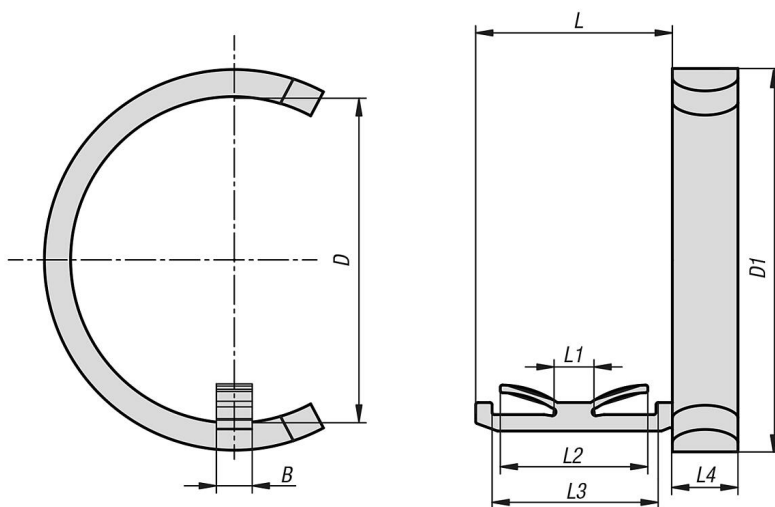

Popis zboží/obrázky produktu

**Popis****Popis výrobku:**

Zařízení proti pootočení zajišťuje bezpečné upevnění ve spojení s plastovými trubkovými spojkami a kulatými trubkami s drážkou.

Materiál:

Plast.

Provedení:

Černé.

Příslušenství:

29000-3030 / 29004-3030 / 29006-3030 / 29010-30 / 29014-30 / 29022-30 / 29024-30 / 29026-30 / 29028-30 / 29032-30 / 29034-30 / 29036-30 trubkové spojky, z plastu.

29050-05 kruhová trubka s drážkou.

Výkresy

Přehled zboží

Objednací číslo	B	D	D1	L	L1	L2	L3	L4
29050-06-30	3,3	30	35	18	4	13,5	15	6