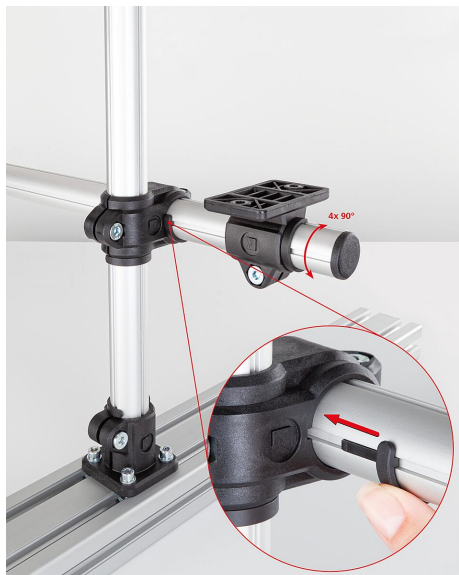

Popis zboží/obrázky produktu

**Popis****Popis výrobku:**

Zařízení proti pootočení zajišťuje bezpečné upevnění ve spojení s plastovými trubkovými spojkami a kulatými trubkami s drážkou.

Materiál:

Plast.

Provedení:

Černé.

Příslušenství:

29000-3030 / 29004-3030 / 29006-3030 / 29010-30 / 29014-30 / 29022-30 / 29024-30 / 29026-30 / 29028-30 / 29032-30 / 29034-30 / 29036-30 trubkové spojky, z plastu.

29050-05 kruhová trubka s drážkou.