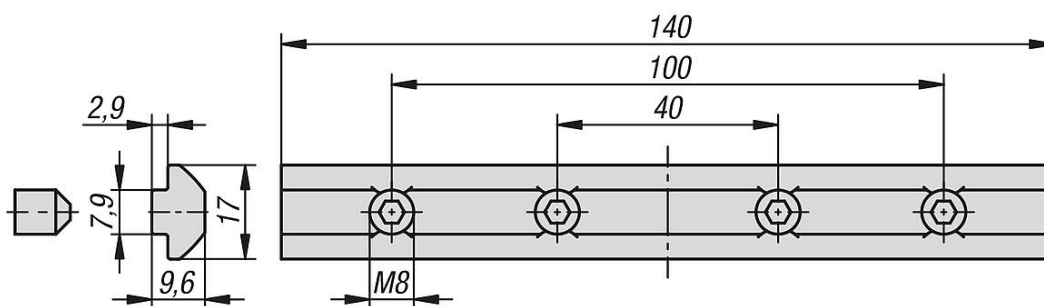

Popis zboží/obrázky produktu

Popis

Materiál:

Ocel.

Provedení:

Pozinkováno.

Upozornění:

Pro čelní spojení dvou hliníkových profilů bez nutnosti opracování profilu. Der Nutenstein wird einfach in die Nuten eingeschoben und über die Gewindestifte gesichert.

Vhodné také ke spojení zásuvkových lišt a svítidel LED.

Výkresy

Přehled zboží

| Objednací číslo | Šířka drážky | Typ výrobku |
|-------------------|--------------|----------------------------|
| 07075-02-0808X140 | 8 | pro hliníkový profil typ I |