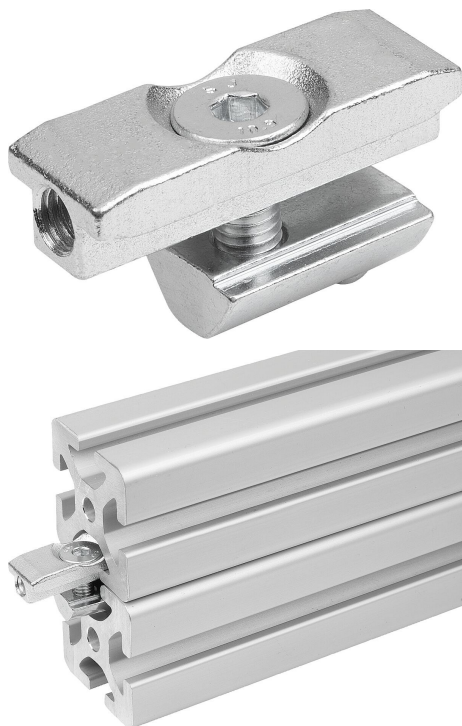

Popis zboží/obrázky produktu

**Popis****Materiál:**

Ocel.

Provedení:

Pozinkováno.

Upozornění:

Pro křížící se nebo paralelní spojení dvou hliníkových profilů bez nutnosti opracování profilu.

Vhodné také k montáži zásuvkových lišt a svítidel LED..

Výkresy

Přehled zboží

Objednací číslo	Šířka drážky	Typ výrobku
07075-01-0806	8	pro hliníkový profil typ I