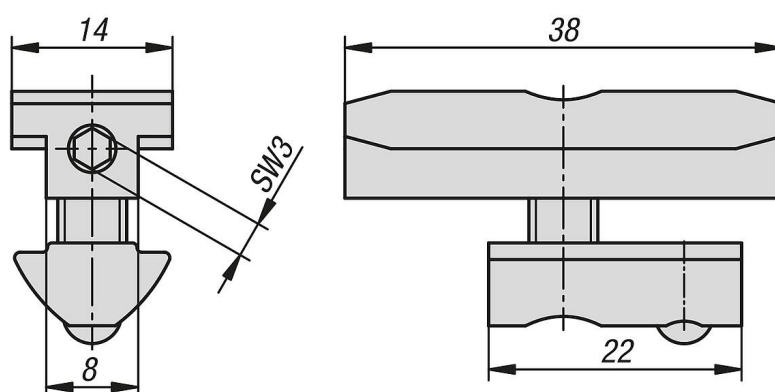

Popis zboží/obrázky produktu

**Popis****Materiál:**

Ocel.

Provedení:

Pozinkováno.

Upozornění:

Pro křížící se nebo paralelní spojení dvou hliníkových profilů bez nutnosti opracování profilu.

Vhodné také k montáži zásuvkových lišt a svítidel LED..

Výkresy

Přehled zboží

Objednací číslo	Šířka drážky	Typ výrobku
07075-01-0806	8	pro hliníkový profil typ I