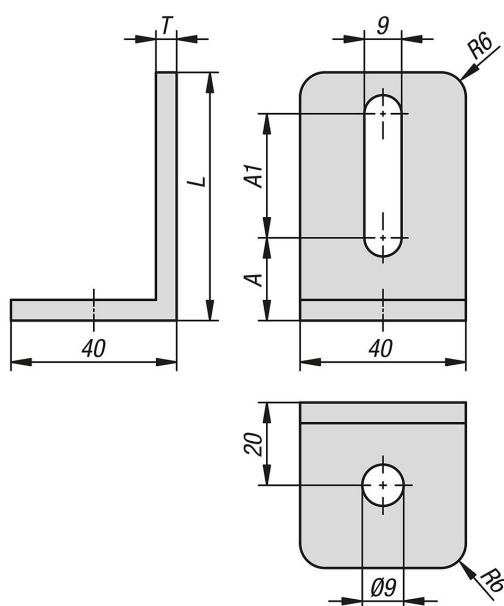

Popis zboží/obrázky produktu

Popis

Materiál:

Ocel.

Provedení:

Pozinkováno.

Upozornění:

Univerzální upevňovací prvek pro stabilní spojení a napojení profilů, plošných prvků nebo lehkých regálových polic.

Výkresy

Přehled zboží

Objednací číslo	A	A1	L	T
10242-01-4060	20	30	60	5
10242-01-4080	16	50	80	6