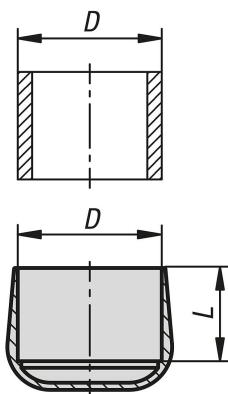

## Popis zboží/obrázky produktu

**Popis****Materiál:**

Základní těleso, měkčené-PVC.

**Provedení:**

Základní těleso, černé.

**Upozornění:**

Tvrdość Shore 92 A.

UV stabilní.

ØD = vnější průměr trubek, na které se příslušná krytka nasazuje.

**Použití:**

Krytky slouží jako ochrana proti ostrým hranám trubek.

**Teplotní rozsah:**

Odolnost vůči nízkým teplotám až do cca -15 °C při zatížení.

## Přehled zboží

Objednací číslo	D	L
29056-05-06	5,8-6,2	10
29056-05-08	7,9-8,5	11
29056-05-10	9,8-10,2	13
29056-05-12	11,8-12,8	15
29056-05-16	15,5-16,5	22,5
29056-05-18	17,8-18,8	21
29056-05-19	18,8-19,4	22
29056-05-20	19,4-20,8	21,5
29056-05-22	21,8-23	22
29056-05-25	24,5-26	24
29056-05-27	26,5-28	26
29056-05-28	27,5-29	25
29056-05-30	29,5-31,5	26
29056-05-32	31,5-33,5	26
29056-05-34	33-35,5	26
29056-05-38	37-39	27

## Přehled zboží

Objednací číslo	D	L
29056-05-40	39-41	26
29056-05-42	41-43	26
29056-05-43	42-44,5	26
29056-05-45	44-46	26
29056-05-48	47-49,5	27
29056-05-50	48,5-51	27