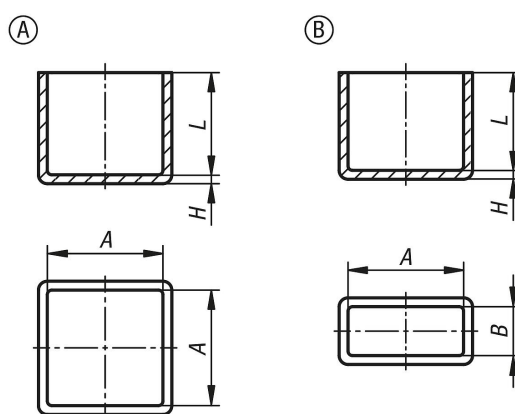

Popis zboží/obrázky produktu

Popis

Materiál:

Základní těleso, z polyethylenu

Provedení:

Základní těleso, černé.

Použití:

Krytky slouží jako ochrana proti ostrým hranám trubek.

Montáž:

Montáž je možné provést ručním zatlačným zátky nebo šetrným zatlučením kladívkem.

Výkresy

Přehled zboží

Objednací číslo	Provedení	Typ provedení	A	B	H	L
29056-06-2020	A	-	20	-	2	24
29056-06-2525	A	-	25	-	2	23
29056-06-3030	A	-	30	-	2	23
29056-06-4040	A	-	40	-	3	28
29056-06-5050	A	-	50	-	2	28
29056-06-3015	B	-	30	15	2	22
29056-06-4020	B	-	40	20	2	8