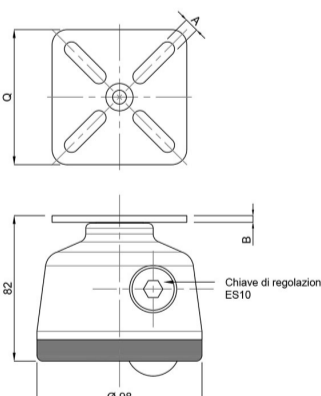

### ZINC STEEL SCREW, FIX, ANTISLIP

| CODE  | SIZE (F) | STEM LENGTH (B) | BASE SIZE (D) | TOTAL HEIGHT | LOAD (Newton)                 |
|-------|----------|-----------------|---------------|--------------|-------------------------------|
| 01FR2 | M16x2    | 50,00           | 100           | 134,00       | STATIC 2500Kg / DYNAMIC 200Kg |
| 02FR2 | M16x2    | 100,00          | 100           | 184,00       | STATIC 2500Kg / DYNAMIC 200Kg |
| 03FR2 | M20x2,5  | 75,00           | 100           | 159,00       | STATIC 2500Kg / DYNAMIC 200Kg |
| 04FR2 | M20x2,5  | 125,00          | 100           | 209,00       | STATIC 2500Kg / DYNAMIC 200Kg |
| 05FR2 | M24x3    | 75,00           | 100           | 159,00       | STATIC 2500Kg / DYNAMIC 200Kg |
| 06FR2 | M24x3    | 125,00          | 100           | 209,00       | STATIC 2500Kg / DYNAMIC 200Kg |

### ZINC STEEL PLATE, FIX, ANTISLIP

| CODE         | BASE SIZE (D) | TOTAL HEIGHT | LOAD (Newton)                 | RUBBER                 |
|--------------|---------------|--------------|-------------------------------|------------------------|
| 020PF80X80R2 | 100           | 90,00        | STATIC 2500Kg / DYNAMIC 200Kg | FDA Black NBR 80 Shore |