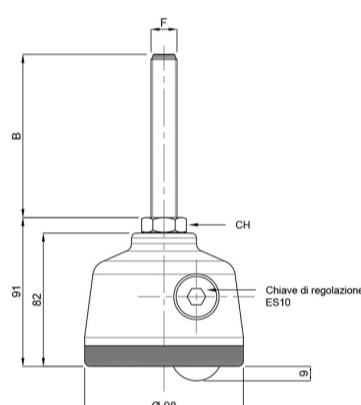

### ZINC STEEL SCREW, FIX, ANTISLIP

| CODE  | SIZE (F) | STEM LENGTH (B) | BASE SIZE (D) | TOTAL HEIGHT | LOAD (Newton)                 |
|-------|----------|-----------------|---------------|--------------|-------------------------------|
| 01FR2 | M16x2    | 50,00           | 100           | 134,00       | STATIC 2500Kg / DYNAMIC 200Kg |
| 02FR2 | M16x2    | 100,00          | 100           | 184,00       | STATIC 2500Kg / DYNAMIC 200Kg |
| 03FR2 | M20x2,5  | 75,00           | 100           | 159,00       | STATIC 2500Kg / DYNAMIC 200Kg |
| 04FR2 | M20x2,5  | 125,00          | 100           | 209,00       | STATIC 2500Kg / DYNAMIC 200Kg |
| 05FR2 | M24x3    | 75,00           | 100           | 159,00       | STATIC 2500Kg / DYNAMIC 200Kg |
| 06FR2 | M24x3    | 125,00          | 100           | 209,00       | STATIC 2500Kg / DYNAMIC 200Kg |

### ZINC STEEL PLATE, FIX, ANTISLIP

| CODE         | BASE SIZE (D) | TOTAL HEIGHT | LOAD (Newton)                 | RUBBER                 |
|--------------|---------------|--------------|-------------------------------|------------------------|
| 020PF80X80R2 | 100           | 90,00        | STATIC 2500Kg / DYNAMIC 200Kg | FDA Black NBR 80 Shore |