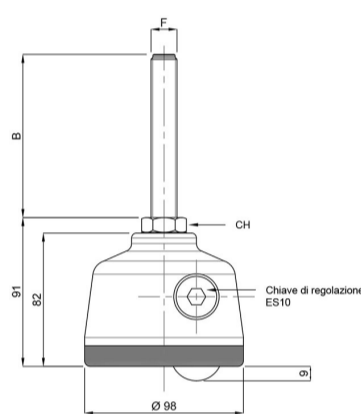

## PLASTIC LINE

### ZINC STEEL SCREW, FIX, ANTISLIP

| CODE  | SIZE (F) | STEM LENGTH (B) | BASE SIZE (D) | TOTAL HEIGHT | LOAD (Newton)                 |
|-------|----------|-----------------|---------------|--------------|-------------------------------|
| 01FR2 | M16x2    | 50,00           | 100           | 134,00       | STATIC 2500Kg / DYNAMIC 200Kg |
| 02FR2 | M16x2    | 100,00          | 100           | 184,00       | STATIC 2500Kg / DYNAMIC 200Kg |
| 03FR2 | M20x2,5  | 75,00           | 100           | 159,00       | STATIC 2500Kg / DYNAMIC 200Kg |
| 04FR2 | M20x2,5  | 125,00          | 100           | 209,00       | STATIC 2500Kg / DYNAMIC 200Kg |
| 05FR2 | M24x3    | 75,00           | 100           | 159,00       | STATIC 2500Kg / DYNAMIC 200Kg |
| 06FR2 | M24x3    | 125,00          | 100           | 209,00       | STATIC 2500Kg / DYNAMIC 200Kg |

### ZINC STEEL PLATE, FIX, ANTISLIP

| CODE         | BASE SIZE (D) | TOTAL HEIGHT | LOAD (Newton)                 | RUBBER                 |
|--------------|---------------|--------------|-------------------------------|------------------------|
| 020PF80X80R2 | 100           | 90,00        | STATIC 2500Kg / DYNAMIC 200Kg | FDA Black NBR 80 Shore |