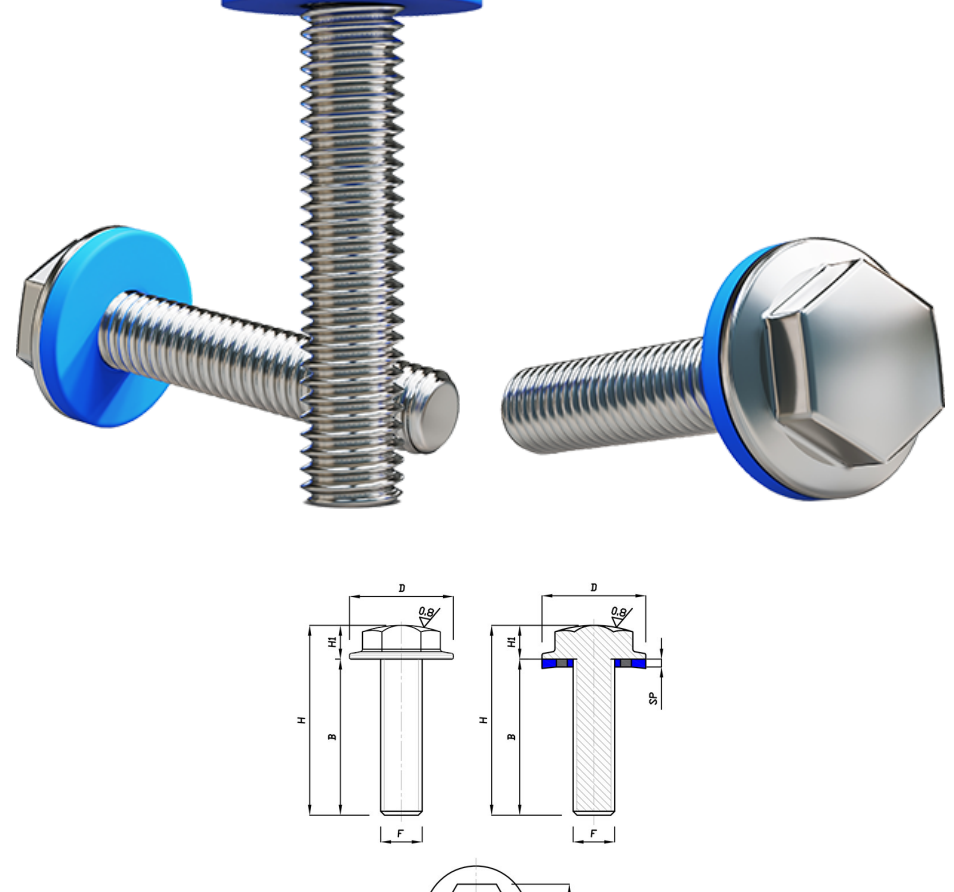

# Vite igienica testa bassa 3-A

## ACCESSORI INOX

- Low-profile hygienic screw 3-A with vulcanized gasket blue EPDM
- MATERIAL: Vulcanized gasket blue EPDM + stainless steel 1.4401

∅ 10

CODE	SIZE (F)	STEM LENGTH (B)	BASE (D)	TOTAL HEIGHT	REGULATION (SW)
VTBM481/3A	M4x0,7	8,00	10	13,00	HEX 7
VTBM410/3A	M4x0,7	10,00	10	15,00	HEX 7
VTBM412/3A	M4x0,7	12,00	10	17,00	HEX 7
VTBM414/3A	M4x0,7	14,00	10	19,00	HEX 7
VTBM416/3A	M4x0,7	16,00	10	21,00	HEX 7
VTBM420/3A	M4x0,7	20,00	10	25,00	HEX 7
VTBM425/3A	M4x0,7	25,00	10	30,00	HEX 7
VTBM430/3A	M4x0,7	30,00	10	35,00	HEX 7
VTBM435/3A	M4x0,7	35,00	10	40,00	HEX 7
VTBM440/3A	M4x0,7	40,00	10	45,00	HEX 7
VTBM510/3A	M5x0,8	10,00	10	15,00	HEX 7
VTBM512/3A	M5x0,8	12,00	10	17,00	HEX 7
VTBM514/3A	M5x0,8	14,00	10	19,00	HEX 7
VTBM516/3A	M5x0,8	16,00	10	21,00	HEX 7
VTBM520/3A	M5x0,8	20,00	10	25,00	HEX 7
VTBM525/3A	M5x0,8	25,00	10	30,00	HEX 7
VTBM530/3A	M5x0,8	30,00	10	35,00	HEX 7
VTBM545/3A	M5x0,8	45,00	10	50,00	HEX 7
VTBM550/3A	M5x0,8	50,00	10	55,00	HEX 7
VTBM560/3A	M5x0,8	60,00	10	65,00	HEX 7

∅ 15

CODE	SIZE (F)	STEM LENGTH (B)	DIAMETRO BASE (D)	TOTAL HEIGHT	REGULATION (SW)
VTBM681/3A	M6x1	8,00	15	13,00	HEX 10
VTBM610/3A	M6x1	10,00	15	15,00	HEX 10
VTBM612/3A	M6x1	12,00	15	17,00	HEX 10
VTBM614/3A	M6x1	14,00	15	19,00	HEX 10
VTBM616/3A	M6x1	16,00	15	21,00	HEX 10
VTBM620/3A	M6x1	20,00	15	25,00	HEX 10
VTBM625/3A	M6x1	25,00	15	30,00	HEX 10
VTBM630/3A	M6x1	30,00	15	35,00	HEX 10
VTBM635/3A	M6x1	35,00	15	40,00	HEX 10
VTBM640/3A	M6x1	40,00	15	45,00	HEX 10
VTBM645/3A	M6x1	45,00	15	50,00	HEX 10
VTBM650/3A	M6x1	50,00	15	55,00	HEX 10
VTBM660/3A	M6x1	60,00	15	65,00	HEX 10
VTBM680/3A	M6x1	80,00	15	85,00	HEX 10