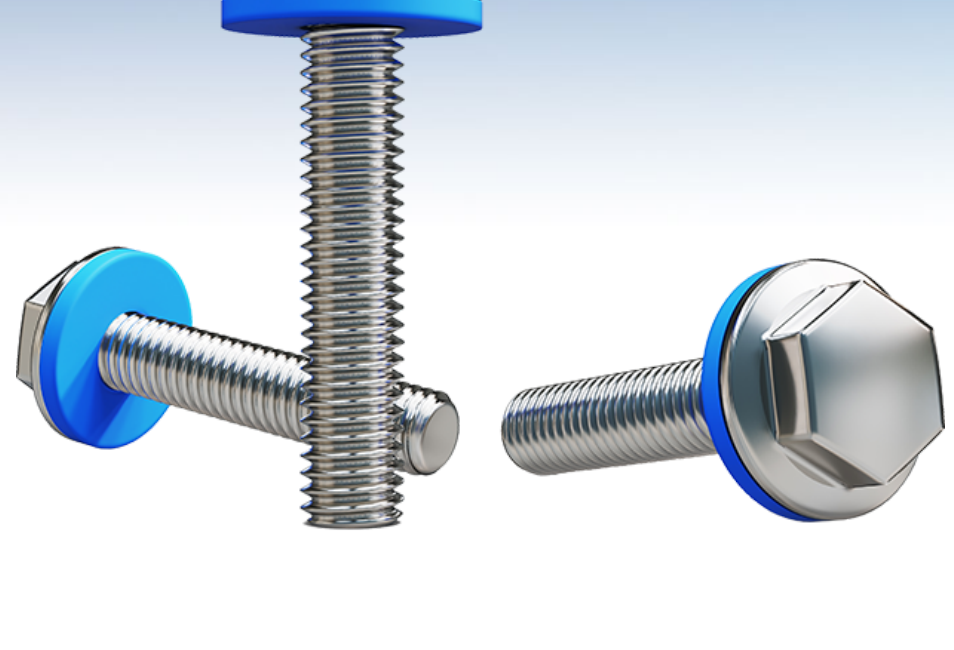

# Vite igienica testa bassa 3-A

## ACCESSORI INOX

- Low-profile hygienic screw 3-A with vulcanized gasket blue EPDM
- MATERIAL: Vulcanized gasket blue EPDM + stainless steel 1.4401

∅ 10

CODE	SIZE (F)	STEM LENGTH (B)	BASE (D)	TOTAL HEIGHT	REGULATION (SW)
VTBM481/3A	M4x0,7	8,00	10	13,00	HEX 7
VTBM410/3A	M4x0,7	10,00	10	15,00	HEX 7
VTBM412/3A	M4x0,7	12,00	10	17,00	HEX 7
VTBM414/3A	M4x0,7	14,00	10	19,00	HEX 7
VTBM416/3A	M4x0,7	16,00	10	21,00	HEX 7
VTBM420/3A	M4x0,7	20,00	10	25,00	HEX 7
VTBM425/3A	M4x0,7	25,00	10	30,00	HEX 7
VTBM430/3A	M4x0,7	30,00	10	35,00	HEX 7
VTBM435/3A	M4x0,7	35,00	10	40,00	HEX 7
VTBM440/3A	M4x0,7	40,00	10	45,00	HEX 7
VTBM510/3A	M5x0,8	10,00	10	15,00	HEX 7
VTBM512/3A	M5x0,8	12,00	10	17,00	HEX 7
VTBM514/3A	M5x0,8	14,00	10	19,00	HEX 7
VTBM516/3A	M5x0,8	16,00	10	21,00	HEX 7
VTBM520/3A	M5x0,8	20,00	10	25,00	HEX 7
VTBM525/3A	M5x0,8	25,00	10	30,00	HEX 7
VTBM530/3A	M5x0,8	30,00	10	35,00	HEX 7
VTBM545/3A	M5x0,8	45,00	10	50,00	HEX 7
VTBM550/3A	M5x0,8	50,00	10	55,00	HEX 7
VTBM560/3A	M5x0,8	60,00	10	65,00	HEX 7

∅ 15

CODE	SIZE (F)	STEM LENGTH (B)	DIAMETRO BASE (D)	TOTAL HEIGHT	REGULATION (SW)
VTBM681/3A	M6x1	8,00	15	13,00	HEX 10
VTBM610/3A	M6x1	10,00	15	15,00	HEX 10
VTBM612/3A	M6x1	12,00	15	17,00	HEX 10
VTBM614/3A	M6x1	14,00	15	19,00	HEX 10
VTBM616/3A	M6x1	16,00	15	21,00	HEX 10
VTBM620/3A	M6x1	20,00	15	25,00	HEX 10
VTBM625/3A	M6x1	25,00	15	30,00	HEX 10
VTBM630/3A	M6x1	30,00	15	35,00	HEX 10
VTBM635/3A	M6x1	35,00	15	40,00	HEX 10
VTBM640/3A	M6x1	40,00	15	45,00	HEX 10
VTBM645/3A	M6x1	45,00	15	50,00	HEX 10
VTBM650/3A	M6x1	50,00	15	55,00	HEX 10
VTBM660/3A	M6x1	60,00	15	65,00	HEX 10
VTBM680/3A	M6x1	80,00	15	85,00	HEX 10