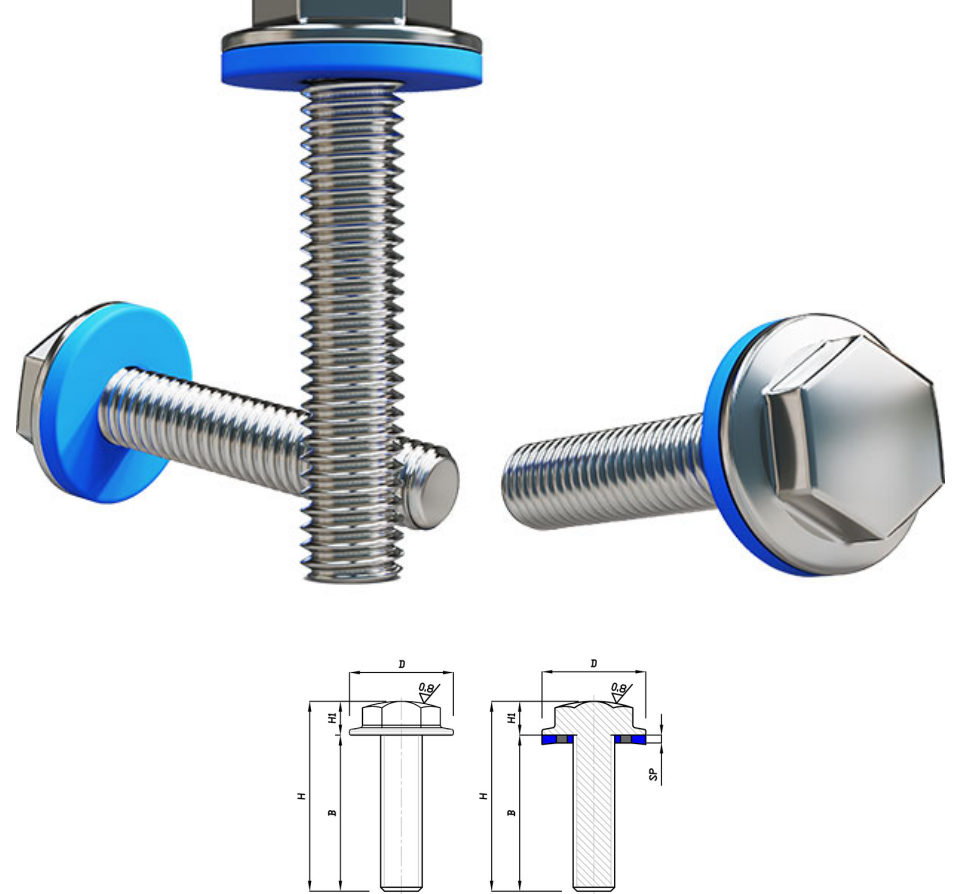

CODE	SIZE (F)	STEM LENGTH (B)	BASE SIZE (D)	TOTAL HEIGHT	REGULATION (SW)
VTBM812/3A	M8x1,25	12,00	20	18,50	HEX 13
VTBM814/3A	M8x1,25	14,00	20	20,50	HEX 13
VTBM816/3A	M8x1,25	16,00	20	22,50	HEX 13
VTBM820/3A	M8x1,25	20,00	20	26,50	HEX 13
VTBM825/3A	M8x1,25	25,00	20	31,50	HEX 13
VTBM830/3A	M8x1,25	30,00	20	36,50	HEX 13
VTBM835/3A	M8x1,25	35,00	20	41,50	HEX 13
VTBM840/3A	M8x1,25	40,00	20	46,50	HEX 13
VTBM850/3A	M8x1,25	50,00	20	56,50	HEX 13
VTBM860/3A	M8x1,25	60,00	20	66,50	HEX 13
VTBM870/3A	M8x1,25	70,00	20	76,50	HEX 13

MARTIN S.P.A.
Via Cave 1, 25050
Provaglio d'Iseo (Bs) - ITALY
C.F. & P. IVA 03836170989
Soggetta a direzione e coordinamento da parte di HOLDING MARTINELLI S.R.L. ai sensi dell'art. 2497-bis del C.C.

CONTACTS

- Italy Contacts
- Foreign Contacts
- Privacy Policy

CERTIFICATIONS