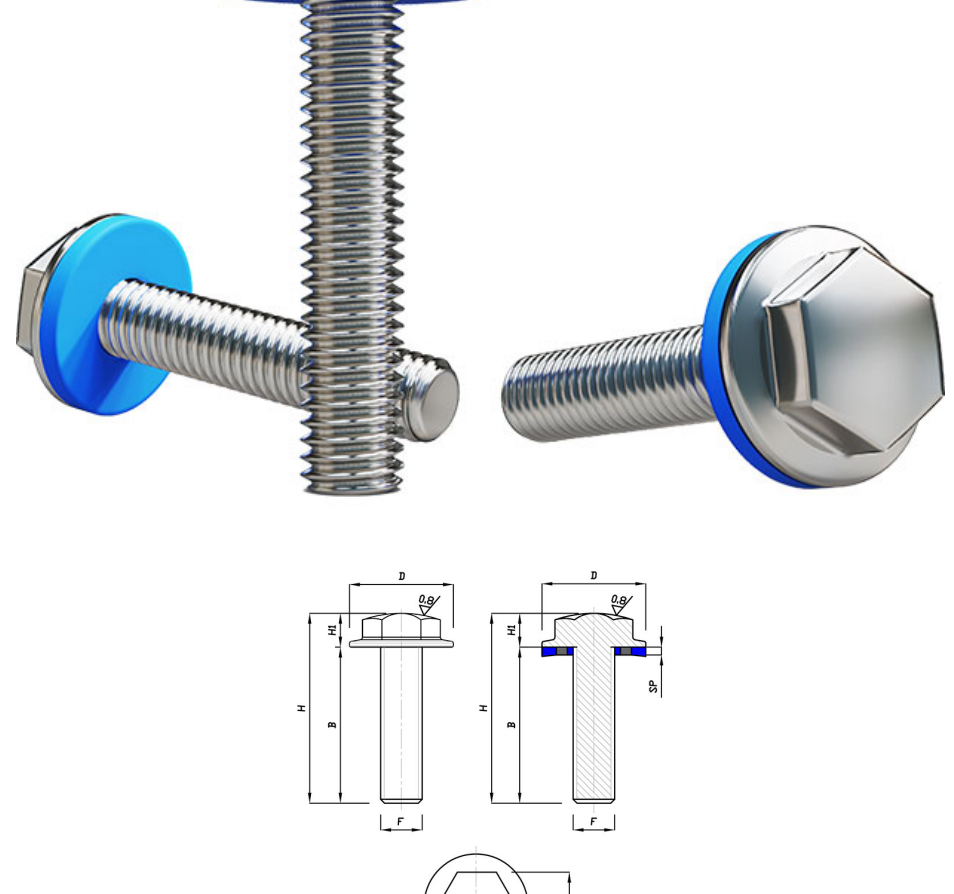

# Vite igienica testa bassa 3-A

## ACCESSORI INOX

- Low-profile hygienic screw 3-A with vulcanized gasket blue EPDM
- MATERIAL: Vulcanized gasket blue EPDM + stainless steel 1.4401

∅ 10

CODE	SIZE (F)	STEM LENGTH (B)	BASE (D)	TOTAL HEIGHT	REGULATION (SW)
VTBM481/3A	M4x0,7	8,00	10	13,00	HEX 7
VTBM410/3A	M4x0,7	10,00	10	15,00	HEX 7
VTBM412/3A	M4x0,7	12,00	10	17,00	HEX 7
VTBM414/3A	M4x0,7	14,00	10	19,00	HEX 7
VTBM416/3A	M4x0,7	16,00	10	21,00	HEX 7
VTBM420/3A	M4x0,7	20,00	10	25,00	HEX 7
VTBM425/3A	M4x0,7	25,00	10	30,00	HEX 7
VTBM430/3A	M4x0,7	30,00	10	35,00	HEX 7
VTBM435/3A	M4x0,7	35,00	10	40,00	HEX 7
VTBM440/3A	M4x0,7	40,00	10	45,00	HEX 7
VTBM510/3A	M5x0,8	10,00	10	15,00	HEX 7
VTBM512/3A	M5x0,8	12,00	10	17,00	HEX 7
VTBM514/3A	M5x0,8	14,00	10	19,00	HEX 7
VTBM516/3A	M5x0,8	16,00	10	21,00	HEX 7
VTBM520/3A	M5x0,8	20,00	10	25,00	HEX 7
VTBM525/3A	M5x0,8	25,00	10	30,00	HEX 7
VTBM530/3A	M5x0,8	30,00	10	35,00	HEX 7
VTBM545/3A	M5x0,8	45,00	10	50,00	HEX 7
VTBM550/3A	M5x0,8	50,00	10	55,00	HEX 7
VTBM560/3A	M5x0,8	60,00	10	65,00	HEX 7

∅ 15

CODE	SIZE (F)	STEM LENGTH (B)	DIAMETRO BASE (D)	TOTAL HEIGHT	REGULATION (SW)
VTBM681/3A	M6x1	8,00	15	13,00	HEX 10
VTBM610/3A	M6x1	10,00	15	15,00	HEX 10
VTBM612/3A	M6x1	12,00	15	17,00	HEX 10
VTBM614/3A	M6x1	14,00	15	19,00	HEX 10
VTBM616/3A	M6x1	16,00	15	21,00	HEX 10
VTBM620/3A	M6x1	20,00	15	25,00	HEX 10
VTBM625/3A	M6x1	25,00	15	30,00	HEX 10
VTBM630/3A	M6x1	30,00	15	35,00	HEX 10
VTBM635/3A	M6x1	35,00	15	40,00	HEX 10
VTBM640/3A	M6x1	40,00	15	45,00	HEX 10
VTBM645/3A	M6x1	45,00	15	50,00	HEX 10
VTBM650/3A	M6x1	50,00	15	55,00	HEX 10
VTBM660/3A	M6x1	60,00	15	65,00	HEX 10
VTBM680/3A	M6x1	80,00	15	85,00	HEX 10