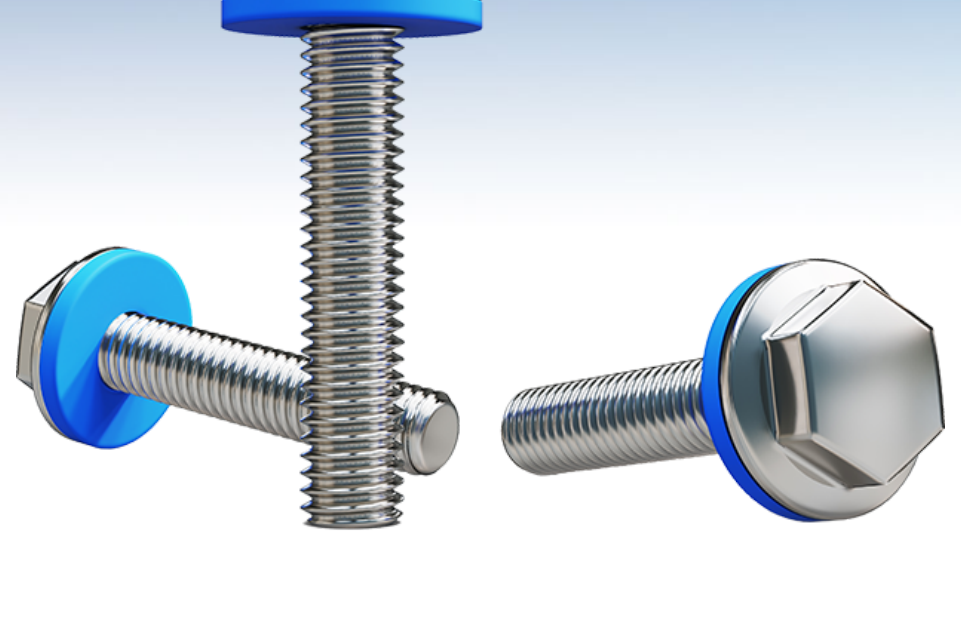

Vite igienica testa bassa 3-A

ACCESSORI INOX

- Low-profile hygienic screw 3-A with vulcanized gasket blue EPDM
- MATERIAL: Vulcanized gasket blue EPDM + stainless steel 1.4401

∅ 10

CODE	SIZE (F)	STEM LENGTH (B)	BASE (D)	TOTAL HEIGHT	REGULATION (SW)
VTBM481/3A	M4x0,7	8,00	10	13,00	HEX 7
VTBM410/3A	M4x0,7	10,00	10	15,00	HEX 7
VTBM4121/3A	M4x0,7	12,00	10	17,00	HEX 7
VTBM4141/3A	M4x0,7	14,00	10	19,00	HEX 7
VTBM4161/3A	M4x0,7	16,00	10	21,00	HEX 7
VTBM4201/3A	M4x0,7	20,00	10	25,00	HEX 7
VTBM4251/3A	M4x0,7	25,00	10	30,00	HEX 7
VTBM4301/3A	M4x0,7	30,00	10	35,00	HEX 7
VTBM4351/3A	M4x0,7	35,00	10	40,00	HEX 7
VTBM4401/3A	M4x0,7	40,00	10	45,00	HEX 7
VTBM5101/3A	M5x0,8	10,00	10	15,00	HEX 7
VTBM5121/3A	M5x0,8	12,00	10	17,00	HEX 7
VTBM5141/3A	M5x0,8	14,00	10	19,00	HEX 7
VTBM5161/3A	M5x0,8	16,00	10	21,00	HEX 7
VTBM5201/3A	M5x0,8	20,00	10	25,00	HEX 7
VTBM5251/3A	M5x0,8	25,00	10	30,00	HEX 7
VTBM5301/3A	M5x0,8	30,00	10	35,00	HEX 7
VTBM5451/3A	M5x0,8	45,00	10	50,00	HEX 7
VTBM5501/3A	M5x0,8	50,00	10	55,00	HEX 7
VTBM5601/3A	M5x0,8	60,00	10	65,00	HEX 7

∅ 15

CODE	SIZE (F)	STEM LENGTH (B)	DIAMETRO BASE (D)	TOTAL HEIGHT	REGULATION (SW)
VTBM681/3A	M6x1	8,00	15	13,00	HEX 10
VTBM6101/3A	M6x1	10,00	15	15,00	HEX 10
VTBM6121/3A	M6x1	12,00	15	17,00	HEX 10
VTBM6141/3A	M6x1	14,00	15	19,00	HEX 10
VTBM6161/3A	M6x1	16,00	15	21,00	HEX 10
VTBM6201/3A	M6x1	20,00	15	25,00	HEX 10
VTBM6251/3A	M6x1	25,00	15	30,00	HEX 10
VTBM6301/3A	M6x1	30,00	15	35,00	HEX 10
VTBM6351/3A	M6x1	35,00	15	40,00	HEX 10
VTBM6401/3A	M6x1	40,00	15	45,00	HEX 10
VTBM6451/3A	M6x1	45,00	15	50,00	HEX 10
VTBM6501/3A	M6x1	50,00	15	55,00	HEX 10
VTBM6601/3A	M6x1	60,00	15	65,00	HEX 10
VTBM6801/3A	M6x1	80,00	15	85,00	HEX 10