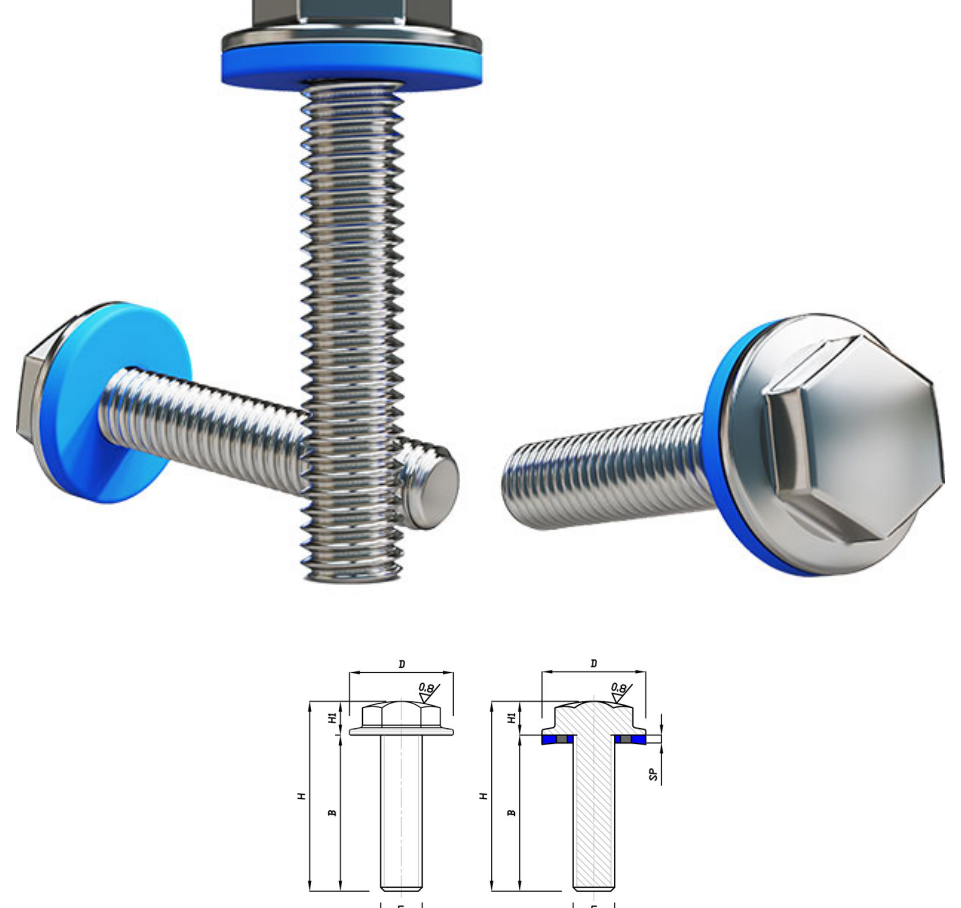

CODE	SIZE (F)	STEM LENGTH (B)	BASE SIZE (D)	TOTAL HEIGHT	REGULATION (SW)
VTBM8121/3A	M8x1,25	12,00	20	18,50	HEX 13
VTBM8141/3A	M8x1,25	14,00	20	20,50	HEX 13
VTBM8161/3A	M8x1,25	16,00	20	22,50	HEX 13
VTBM8201/3A	M8x1,25	20,00	20	26,50	HEX 13
VTBM8251/3A	M8x1,25	25,00	20	31,50	HEX 13
VTBM8301/3A	M8x1,25	30,00	20	36,50	HEX 13
VTBM8351/3A	M8x1,25	35,00	20	41,50	HEX 13
VTBM8401/3A	M8x1,25	40,00	20	46,50	HEX 13
VTBM8501/3A	M8x1,25	50,00	20	56,50	HEX 13
VTBM8601/3A	M8x1,25	60,00	20	66,50	HEX 13
VTBM8701/3A	M8x1,25	70,00	20	76,50	HEX 13

MARTIN S.P.A.

Via Cave 1, 25050
Provaglio d'Iseo (Bs) - ITALY

C.F. & P. IVA 03836170989

Soggetta a direzione e coordinamento da parte di HOLDING MARTINELLI S.R.L. ai sensi dell'art. 2497-bis del C.C.

CONTACTS

- Italy Contacts
- Foreign Contacts
- Privacy Policy

CERTIFICATIONS