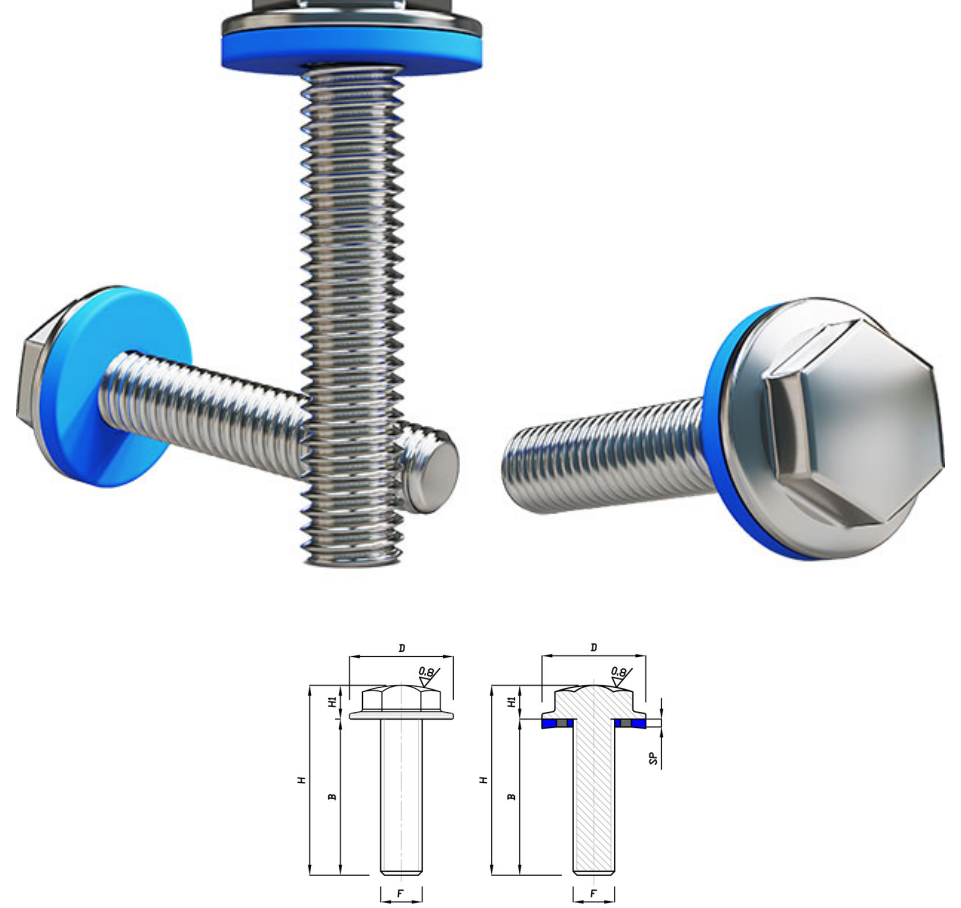

Vite igienica testa bassa 3-A

ACCESSORI INOX

- Low-profile hygienic screw 3-A with vulcanized gasket blue EPDM
- MATERIAL: Vulcanized gasket blue EPDM + stainless steel 1.4401

∅ 10

CODE	SIZE (F)	STEM LENGTH (B)	BASE (D)	TOTAL HEIGHT	REGULATION (SW)
VTBM481/3A	M4x0,7	8,00	10	13,00	HEX 7
VTBM410/3A	M4x0,7	10,00	10	15,00	HEX 7
VTBM4121/3A	M4x0,7	12,00	10	17,00	HEX 7
VTBM4141/3A	M4x0,7	14,00	10	19,00	HEX 7
VTBM4161/3A	M4x0,7	16,00	10	21,00	HEX 7
VTBM4201/3A	M4x0,7	20,00	10	25,00	HEX 7
VTBM4251/3A	M4x0,7	25,00	10	30,00	HEX 7
VTBM4301/3A	M4x0,7	30,00	10	35,00	HEX 7
VTBM4351/3A	M4x0,7	35,00	10	40,00	HEX 7
VTBM4401/3A	M4x0,7	40,00	10	45,00	HEX 7
VTBM5101/3A	M5x0,8	10,00	10	15,00	HEX 7
VTBM5121/3A	M5x0,8	12,00	10	17,00	HEX 7
VTBM5141/3A	M5x0,8	14,00	10	19,00	HEX 7
VTBM5161/3A	M5x0,8	16,00	10	21,00	HEX 7
VTBM5201/3A	M5x0,8	20,00	10	25,00	HEX 7
VTBM5251/3A	M5x0,8	25,00	10	30,00	HEX 7
VTBM5301/3A	M5x0,8	30,00	10	35,00	HEX 7
VTBM5451/3A	M5x0,8	45,00	10	50,00	HEX 7
VTBM5501/3A	M5x0,8	50,00	10	55,00	HEX 7
VTBM5601/3A	M5x0,8	60,00	10	65,00	HEX 7

∅ 15

CODE	SIZE (F)	STEM LENGTH (B)	DIAMETRO BASE (D)	TOTAL HEIGHT	REGULATION (SW)
VTBM681/3A	M6x1	8,00	15	13,00	HEX 10
VTBM6101/3A	M6x1	10,00	15	15,00	HEX 10
VTBM6121/3A	M6x1	12,00	15	17,00	HEX 10
VTBM6141/3A	M6x1	14,00	15	19,00	HEX 10
VTBM6161/3A	M6x1	16,00	15	21,00	HEX 10
VTBM6201/3A	M6x1	20,00	15	25,00	HEX 10
VTBM6251/3A	M6x1	25,00	15	30,00	HEX 10
VTBM6301/3A	M6x1	30,00	15	35,00	HEX 10
VTBM6351/3A	M6x1	35,00	15	40,00	HEX 10
VTBM6401/3A	M6x1	40,00	15	45,00	HEX 10
VTBM6451/3A	M6x1	45,00	15	50,00	HEX 10
VTBM6501/3A	M6x1	50,00	15	55,00	HEX 10
VTBM6601/3A	M6x1	60,00	15	65,00	HEX 10
VTBM6801/3A	M6x1	80,00	15	85,00	HEX 10