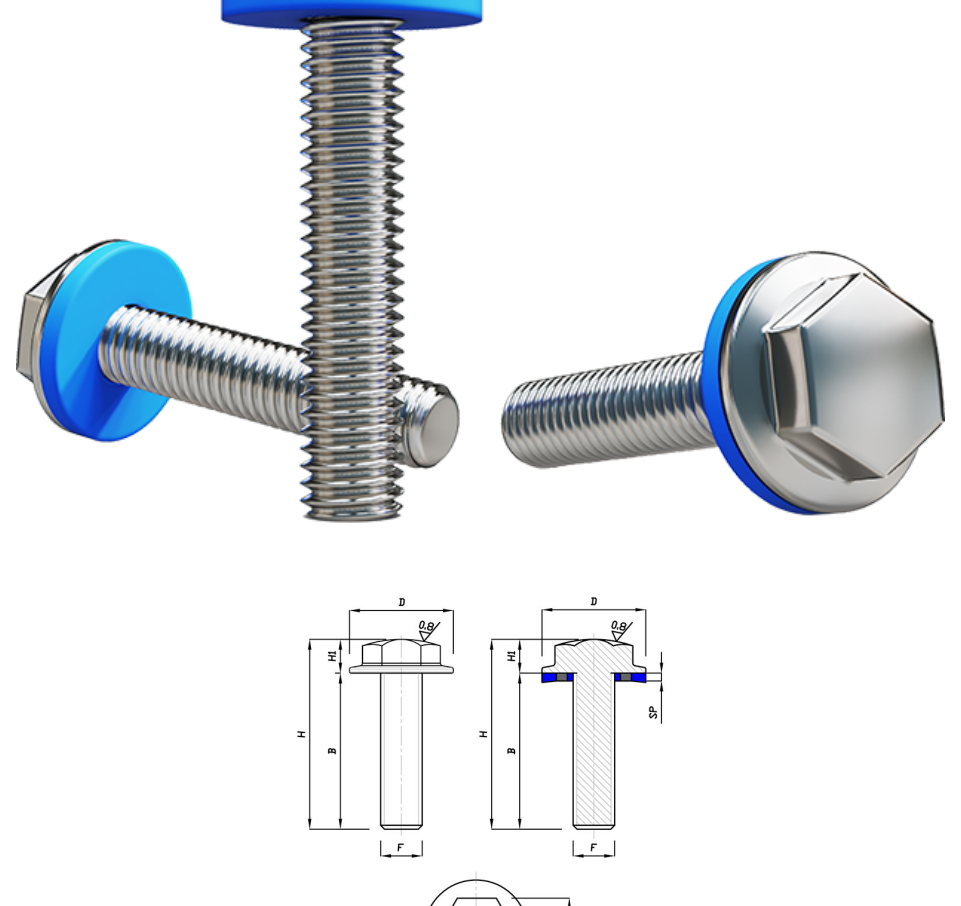

Vite igienica testa bassa 3-A

ACCESSORI INOX

- Low-profile hygienic screw 3-A with vulcanized gasket blue EPDM
- MATERIAL: Vulcanized gasket blue EPDM + stainless steel 1.4401

∅ 10

CODE	SIZE (F)	STEM LENGTH (B)	BASE (D)	TOTAL HEIGHT	REGULATION (SW)
VTBM481/3A	M4x0,7	8,00	10	13,00	HEX 7
VTBM410/3A	M4x0,7	10,00	10	15,00	HEX 7
VTBM4121/3A	M4x0,7	12,00	10	17,00	HEX 7
VTBM4141/3A	M4x0,7	14,00	10	19,00	HEX 7
VTBM4161/3A	M4x0,7	16,00	10	21,00	HEX 7
VTBM4201/3A	M4x0,7	20,00	10	25,00	HEX 7
VTBM4251/3A	M4x0,7	25,00	10	30,00	HEX 7
VTBM4301/3A	M4x0,7	30,00	10	35,00	HEX 7
VTBM4351/3A	M4x0,7	35,00	10	40,00	HEX 7
VTBM4401/3A	M4x0,7	40,00	10	45,00	HEX 7
VTBM5101/3A	M5x0,8	10,00	10	15,00	HEX 7
VTBM5121/3A	M5x0,8	12,00	10	17,00	HEX 7
VTBM5141/3A	M5x0,8	14,00	10	19,00	HEX 7
VTBM5161/3A	M5x0,8	16,00	10	21,00	HEX 7
VTBM5201/3A	M5x0,8	20,00	10	25,00	HEX 7
VTBM5251/3A	M5x0,8	25,00	10	30,00	HEX 7
VTBM5301/3A	M5x0,8	30,00	10	35,00	HEX 7
VTBM5451/3A	M5x0,8	45,00	10	50,00	HEX 7
VTBM5501/3A	M5x0,8	50,00	10	55,00	HEX 7
VTBM5601/3A	M5x0,8	60,00	10	65,00	HEX 7

∅ 15

CODE	SIZE (F)	STEM LENGTH (B)	DIAMETRO BASE (D)	TOTAL HEIGHT	REGULATION (SW)
VTBM681/3A	M6x1	8,00	15	13,00	HEX 10
VTBM6101/3A	M6x1	10,00	15	15,00	HEX 10
VTBM6121/3A	M6x1	12,00	15	17,00	HEX 10
VTBM6141/3A	M6x1	14,00	15	19,00	HEX 10
VTBM6161/3A	M6x1	16,00	15	21,00	HEX 10
VTBM6201/3A	M6x1	20,00	15	25,00	HEX 10
VTBM6251/3A	M6x1	25,00	15	30,00	HEX 10
VTBM6301/3A	M6x1	30,00	15	35,00	HEX 10
VTBM6351/3A	M6x1	35,00	15	40,00	HEX 10
VTBM6401/3A	M6x1	40,00	15	45,00	HEX 10
VTBM6451/3A	M6x1	45,00	15	50,00	HEX 10
VTBM6501/3A	M6x1	50,00	15	55,00	HEX 10
VTBM6601/3A	M6x1	60,00	15	65,00	HEX 10
VTBM6801/3A	M6x1	80,00	15	85,00	HEX 10