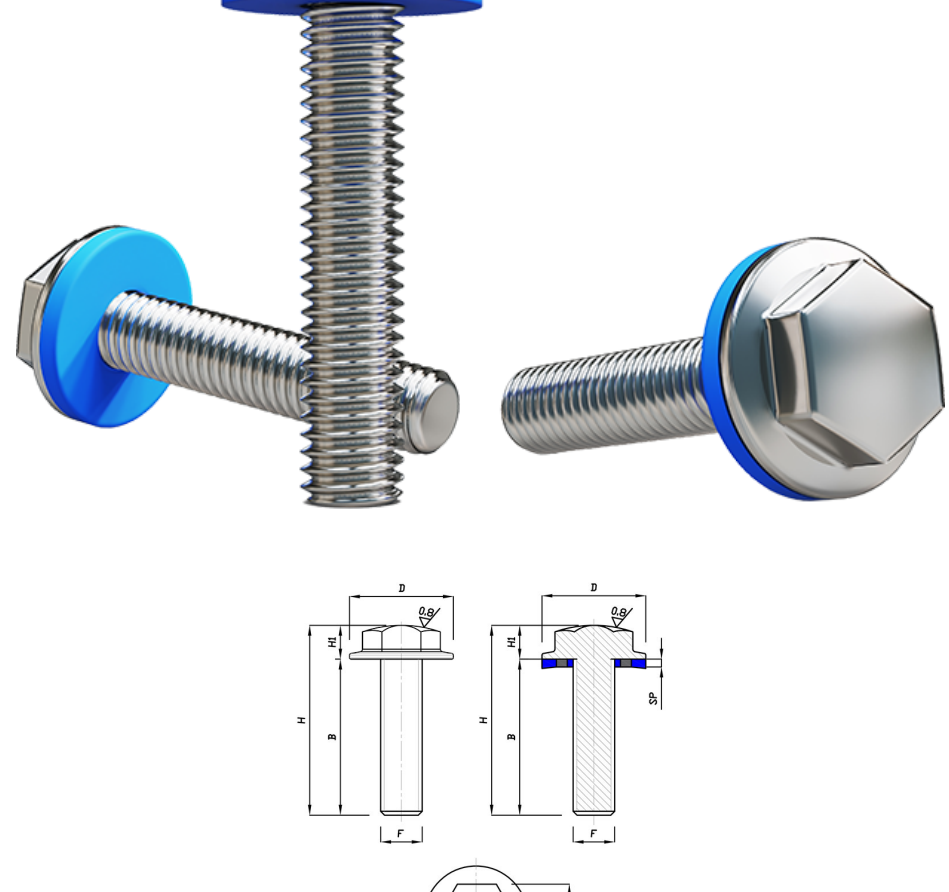

Vite igienica testa bassa 3-A

ACCESSORI INOX

- Low-profile hygienic screw 3-A with vulcanized gasket blue EPDM
- MATERIAL: Vulcanized gasket blue EPDM + stainless steel 1.4401

∅ 10

CODE	SIZE (F)	STEM LENGTH (B)	BASE (D)	TOTAL HEIGHT	REGULATION (SW)
VTBM481/3A	M4x0,7	8,00	10	13,00	HEX 7
VTBM410/3A	M4x0,7	10,00	10	15,00	HEX 7
VTBM4121/3A	M4x0,7	12,00	10	17,00	HEX 7
VTBM4141/3A	M4x0,7	14,00	10	19,00	HEX 7
VTBM4161/3A	M4x0,7	16,00	10	21,00	HEX 7
VTBM4201/3A	M4x0,7	20,00	10	25,00	HEX 7
VTBM4251/3A	M4x0,7	25,00	10	30,00	HEX 7
VTBM4301/3A	M4x0,7	30,00	10	35,00	HEX 7
VTBM4351/3A	M4x0,7	35,00	10	40,00	HEX 7
VTBM4401/3A	M4x0,7	40,00	10	45,00	HEX 7
VTBM5101/3A	M5x0,8	10,00	10	15,00	HEX 7
VTBM5121/3A	M5x0,8	12,00	10	17,00	HEX 7
VTBM5141/3A	M5x0,8	14,00	10	19,00	HEX 7
VTBM5161/3A	M5x0,8	16,00	10	21,00	HEX 7
VTBM5201/3A	M5x0,8	20,00	10	25,00	HEX 7
VTBM5251/3A	M5x0,8	25,00	10	30,00	HEX 7
VTBM5301/3A	M5x0,8	30,00	10	35,00	HEX 7
VTBM5451/3A	M5x0,8	45,00	10	50,00	HEX 7
VTBM5501/3A	M5x0,8	50,00	10	55,00	HEX 7
VTBM5601/3A	M5x0,8	60,00	10	65,00	HEX 7

∅ 15

CODE	SIZE (F)	STEM LENGTH (B)	DIAMETRO BASE (D)	TOTAL HEIGHT	REGULATION (SW)
VTBM681/3A	M6x1	8,00	15	13,00	HEX 10
VTBM6101/3A	M6x1	10,00	15	15,00	HEX 10
VTBM6121/3A	M6x1	12,00	15	17,00	HEX 10
VTBM6141/3A	M6x1	14,00	15	19,00	HEX 10
VTBM6161/3A	M6x1	16,00	15	21,00	HEX 10
VTBM6201/3A	M6x1	20,00	15	25,00	HEX 10
VTBM6251/3A	M6x1	25,00	15	30,00	HEX 10
VTBM6301/3A	M6x1	30,00	15	35,00	HEX 10
VTBM6351/3A	M6x1	35,00	15	40,00	HEX 10
VTBM6401/3A	M6x1	40,00	15	45,00	HEX 10
VTBM6451/3A	M6x1	45,00	15	50,00	HEX 10
VTBM6501/3A	M6x1	50,00	15	55,00	HEX 10
VTBM6601/3A	M6x1	60,00	15	65,00	HEX 10
VTBM6801/3A	M6x1	80,00	15	85,00	HEX 10