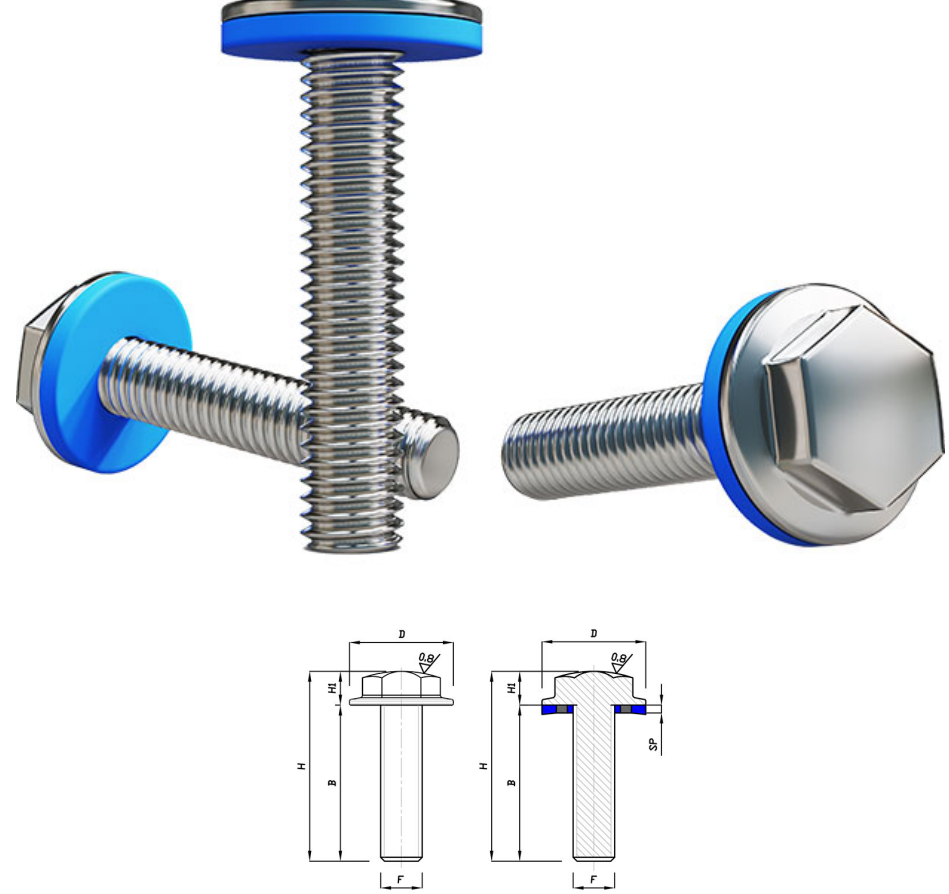

Vite igienica testa bassa 3-A

ACCESSORI INOX

- Low-profile hygienic screw 3-A with vulcanized gasket blue EPDM
- MATERIAL: Vulcanized gasket blue EPDM + stainless steel 1.4401

∅ 10

CODE	SIZE (F)	STEM LENGTH (B)	BASE (D)	TOTAL HEIGHT	REGULATION (SW)
VTBM481/3A	M4x0,7	8,00	10	13,00	HEX 7
VTBM410/3A	M4x0,7	10,00	10	15,00	HEX 7
VTBM4121/3A	M4x0,7	12,00	10	17,00	HEX 7
VTBM4141/3A	M4x0,7	14,00	10	19,00	HEX 7
VTBM4161/3A	M4x0,7	16,00	10	21,00	HEX 7
VTBM4201/3A	M4x0,7	20,00	10	25,00	HEX 7
VTBM4251/3A	M4x0,7	25,00	10	30,00	HEX 7
VTBM4301/3A	M4x0,7	30,00	10	35,00	HEX 7
VTBM4351/3A	M4x0,7	35,00	10	40,00	HEX 7
VTBM4401/3A	M4x0,7	40,00	10	45,00	HEX 7
VTBM5101/3A	M5x0,8	10,00	10	15,00	HEX 7
VTBM5121/3A	M5x0,8	12,00	10	17,00	HEX 7
VTBM5141/3A	M5x0,8	14,00	10	19,00	HEX 7
VTBM5161/3A	M5x0,8	16,00	10	21,00	HEX 7
VTBM5201/3A	M5x0,8	20,00	10	25,00	HEX 7
VTBM5251/3A	M5x0,8	25,00	10	30,00	HEX 7
VTBM5301/3A	M5x0,8	30,00	10	35,00	HEX 7
VTBM5451/3A	M5x0,8	45,00	10	50,00	HEX 7
VTBM5501/3A	M5x0,8	50,00	10	55,00	HEX 7
VTBM5601/3A	M5x0,8	60,00	10	65,00	HEX 7

∅ 15

CODE	SIZE (F)	STEM LENGTH (B)	DIAMETRO BASE (D)	TOTAL HEIGHT	REGULATION (SW)
VTBM681/3A	M6x1	8,00	15	13,00	HEX 10
VTBM6101/3A	M6x1	10,00	15	15,00	HEX 10
VTBM6121/3A	M6x1	12,00	15	17,00	HEX 10
VTBM6141/3A	M6x1	14,00	15	19,00	HEX 10
VTBM6161/3A	M6x1	16,00	15	21,00	HEX 10
VTBM6201/3A	M6x1	20,00	15	25,00	HEX 10
VTBM6251/3A	M6x1	25,00	15	30,00	HEX 10
VTBM6301/3A	M6x1	30,00	15	35,00	HEX 10
VTBM6351/3A	M6x1	35,00	15	40,00	HEX 10
VTBM6401/3A	M6x1	40,00	15	45,00	HEX 10
VTBM6451/3A	M6x1	45,00	15	50,00	HEX 10
VTBM6501/3A	M6x1	50,00	15	55,00	HEX 10
VTBM6601/3A	M6x1	60,00	15	65,00	HEX 10
VTBM6801/3A	M6x1	80,00	15	85,00	HEX 10