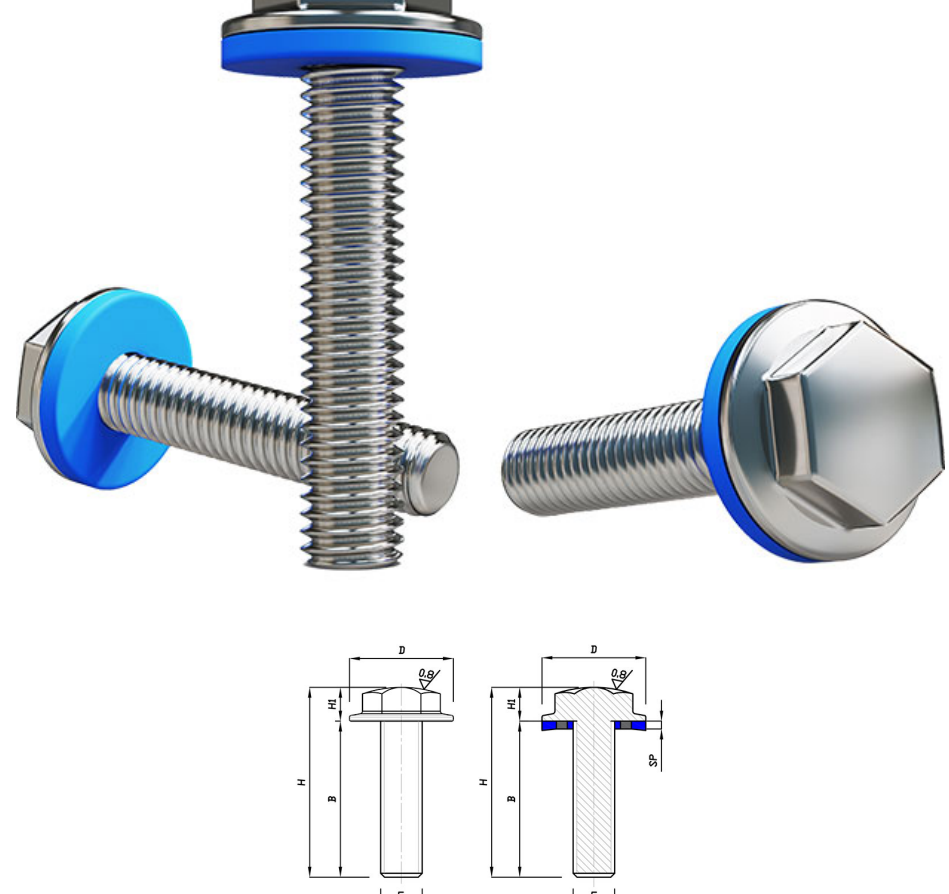

CODE	SIZE (F)	STEM LENGTH (B)	BASE SIZE (D)	TOTAL HEIGHT	REGULATION (SW)
VTBM8121/3A	M8x1,25	12,00	20	18,50	HEX 13
VTBM8141/3A	M8x1,25	14,00	20	20,50	HEX 13
VTBM8161/3A	M8x1,25	16,00	20	22,50	HEX 13
VTBM8201/3A	M8x1,25	20,00	20	26,50	HEX 13
VTBM8251/3A	M8x1,25	25,00	20	31,50	HEX 13
VTBM8301/3A	M8x1,25	30,00	20	36,50	HEX 13
VTBM8351/3A	M8x1,25	35,00	20	41,50	HEX 13
VTBM8401/3A	M8x1,25	40,00	20	46,50	HEX 13
VTBM8501/3A	M8x1,25	50,00	20	56,50	HEX 13
VTBM8601/3A	M8x1,25	60,00	20	66,50	HEX 13
VTBM8701/3A	M8x1,25	70,00	20	76,50	HEX 13

MARTIN S.P.A.

Via Cave 1, 25050
Provaglio d'Iseo (Bs) - ITALY

C.F. & P. IVA 03836170989

Soggetta a direzione e coordinamento da parte di HOLDING MARTINELLI S.R.L. ai sensi dell'art. 2497-bis del C.C.

CONTACTS

- Italy Contacts
- Foreign Contacts
- Privacy Policy

CERTIFICATIONS