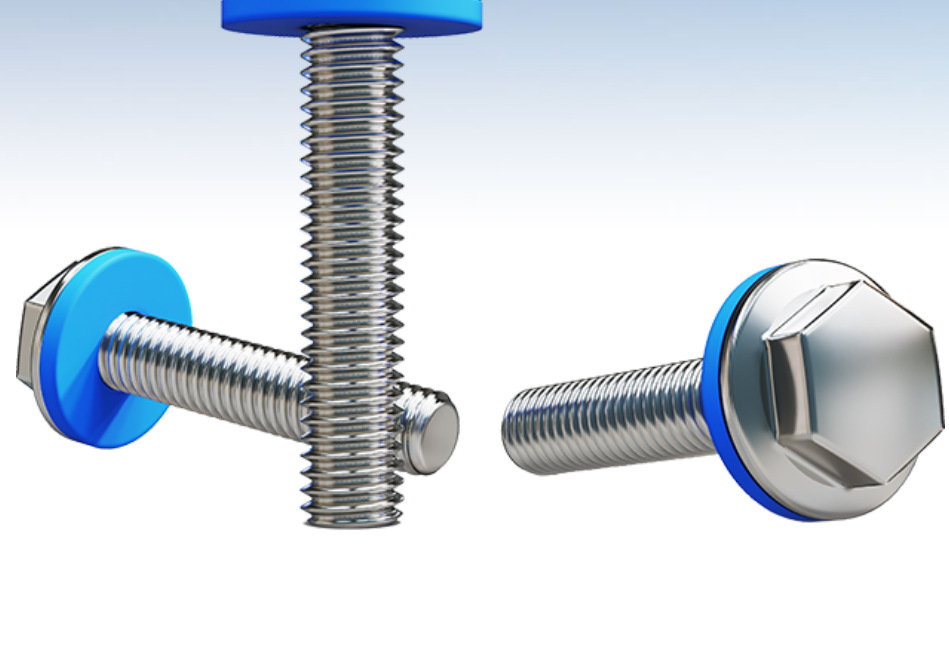

Vite igienica testa bassa 3-A

ACCESSORI INOX

- Low-profile hygienic screw 3-A with vulcanized gasket blue EPDM
- MATERIAL: Vulcanized gasket blue EPDM + stainless steel 1.4401

∅ 10

CODE	SIZE (F)	STEM LENGTH (B)	BASE (D)	TOTAL HEIGHT	REGULATION (SW)
VTBM481/3A	M4x0,7	8,00	10	13,00	HEX 7
VTBM410/3A	M4x0,7	10,00	10	15,00	HEX 7
VTBM4121/3A	M4x0,7	12,00	10	17,00	HEX 7
VTBM4141/3A	M4x0,7	14,00	10	19,00	HEX 7
VTBM4161/3A	M4x0,7	16,00	10	21,00	HEX 7
VTBM4201/3A	M4x0,7	20,00	10	25,00	HEX 7
VTBM4251/3A	M4x0,7	25,00	10	30,00	HEX 7
VTBM4301/3A	M4x0,7	30,00	10	35,00	HEX 7
VTBM4351/3A	M4x0,7	35,00	10	40,00	HEX 7
VTBM4401/3A	M4x0,7	40,00	10	45,00	HEX 7
VTBM5101/3A	M5x0,8	10,00	10	15,00	HEX 7
VTBM5121/3A	M5x0,8	12,00	10	17,00	HEX 7
VTBM5141/3A	M5x0,8	14,00	10	19,00	HEX 7
VTBM5161/3A	M5x0,8	16,00	10	21,00	HEX 7
VTBM5201/3A	M5x0,8	20,00	10	25,00	HEX 7
VTBM5251/3A	M5x0,8	25,00	10	30,00	HEX 7
VTBM5301/3A	M5x0,8	30,00	10	35,00	HEX 7
VTBM5451/3A	M5x0,8	45,00	10	50,00	HEX 7
VTBM5501/3A	M5x0,8	50,00	10	55,00	HEX 7
VTBM5601/3A	M5x0,8	60,00	10	65,00	HEX 7

∅ 15

CODE	SIZE (F)	STEM LENGTH (B)	DIAMETRO BASE (D)	TOTAL HEIGHT	REGULATION (SW)
VTBM681/3A	M6x1	8,00	15	13,00	HEX 10
VTBM6101/3A	M6x1	10,00	15	15,00	HEX 10
VTBM6121/3A	M6x1	12,00	15	17,00	HEX 10
VTBM6141/3A	M6x1	14,00	15	19,00	HEX 10
VTBM6161/3A	M6x1	16,00	15	21,00	HEX 10
VTBM6201/3A	M6x1	20,00	15	25,00	HEX 10
VTBM6251/3A	M6x1	25,00	15	30,00	HEX 10
VTBM6301/3A	M6x1	30,00	15	35,00	HEX 10
VTBM6351/3A	M6x1	35,00	15	40,00	HEX 10
VTBM6401/3A	M6x1	40,00	15	45,00	HEX 10
VTBM6451/3A	M6x1	45,00	15	50,00	HEX 10
VTBM6501/3A	M6x1	50,00	15	55,00	HEX 10
VTBM6601/3A	M6x1	60,00	15	65,00	HEX 10
VTBM6801/3A	M6x1	80,00	15	85,00	HEX 10