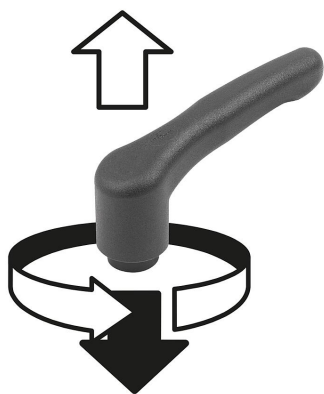

Upínací páky ECO, z plastu s vnějším závitem

Popis zboží/obrázky produktu

Stlačením uvolněte

Popis

Materiál:

Ovládací páka a vložka ze zesíleného termoplastu.
Závitový čep z oceli.

Provedení:

Ocel, modře pasivovaná.

Způsob ovládní:

Ovládací páka je ozubeným věncem v neovládaném stavu zaklesnuta, a tím lze závit upevnit nebo povolit. Stisknutím ovládací páky ji lze přemístit do jiné polohy a silou pružiny opět zaklesnout do ozubeného věnce.