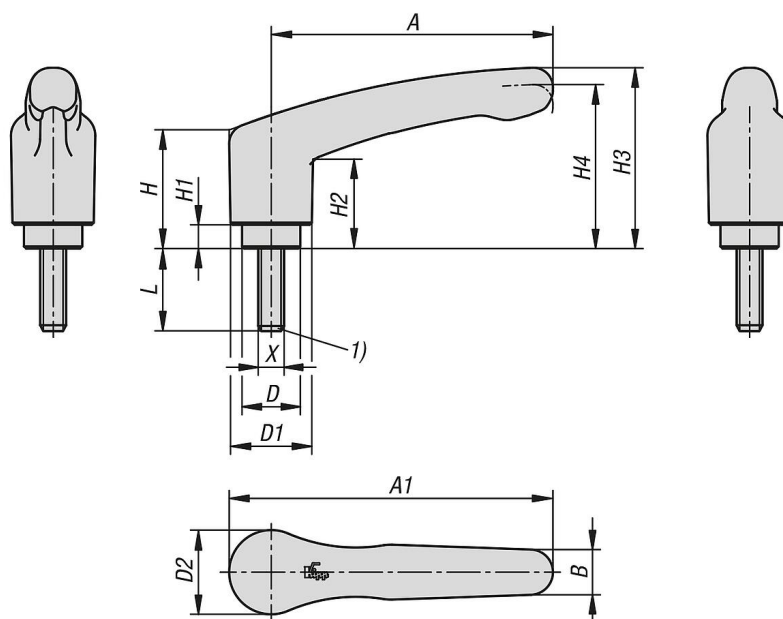

Upínací páky ECO, z plastu s vnějším závitem

Popis zboží/obrázky produktu

Stlačením uvolněte

Popis

Materiál:

Ovládací páka a vložka ze zesíleného termoplastu.
Závitový čep z oceli.

Provedení:

Ocel, modře pasivovaná.

Způsob ovládní:

Ovládací páka je ozubeným věncem v neovládaném stavu zaklesnuta, a tím lze závit upevnit nebo povolit. Stisknutím ovládací páky ji lze přemístit do jiné polohy a silou pružiny opět zaklesnout do ozubeného věnce.

Na vyžádání:

Nadstandardní provedení.

Výkresy