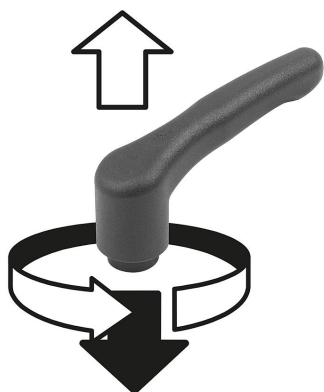

Upínací páky ECO, z plastu s vnitřním závitem, závitovou vložkou z nerezové oceli

Popis zboží/obrázky produktu

Popis

Materiál:

Ovládací páka a vložka ze zesíleného termoplastu.
Pouzdro z nerezové oceli.

Provedení:

Nerezová ocel bez povrchové úpravy.

Způsob ovládní:

Ovládací páka je ozubeným věncem v neovládaném stavu zaklesnuta, a tím lze závit upevnit nebo povolit. Stisknutím ovládací páky ji lze přemístit do jiné polohy a silou pružiny opět zaklesnout do ozubeného věnce.

Na vyžádání:

Nadstandardní provedení.

Stlačením uvolněte

Výkresy

Upínací páky ECO, z plastu s vnitřním závitem, závitovou vložkou z nerezové oceli

Přehled zboží

Upínací páky ECO z plastu s vnitřním závitem, závitovou vložkou z nerezové oceli