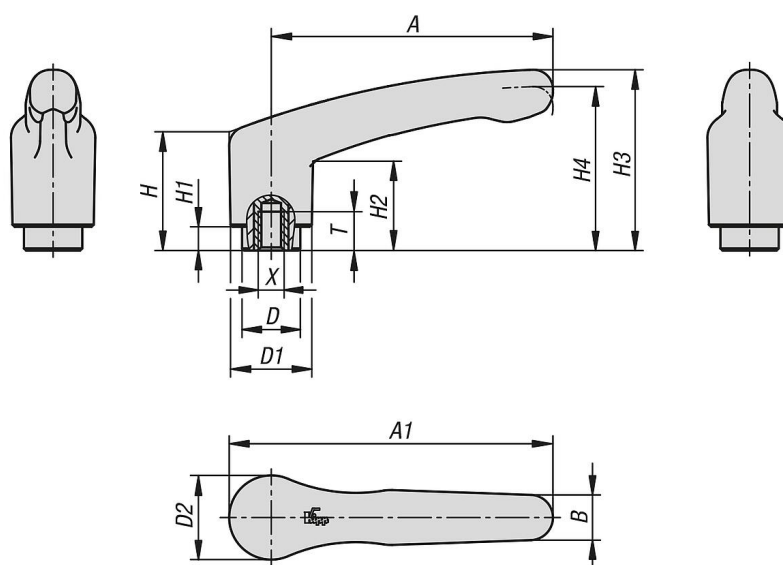

Upínací páky ECO, z plastu s vnitřním závitem, závitovou vložkou z nerezové oceli

Popis zboží/obrázky produktu

Popis

Materiál:

Ovládací páka a vložka ze zesíleného termoplastu.
Pouzdro z nerezové oceli.

Provedení:

Nerezová ocel bez povrchové úpravy.

Způsob ovládní:

Ovládací páka je ozubeným věncem v neovládaném stavu zaklesnuta, a tím lze závit upevnit nebo povolit. Stisknutím ovládací páky ji lze přemístit do jiné polohy a silou pružiny opět zaklesnout do ozubeného věnce.

Na vyžádání:

Nadstandardní provedení.

Stlačením uvolněte

Výkresy

Upínací páky ECO, z plastu s vnitřním závitem, závitovou vložkou z nerezové oceli

Přehled zboží

Upínací páky ECO z plastu s vnitřním závitem, závitovou vložkou z nerezové oceli