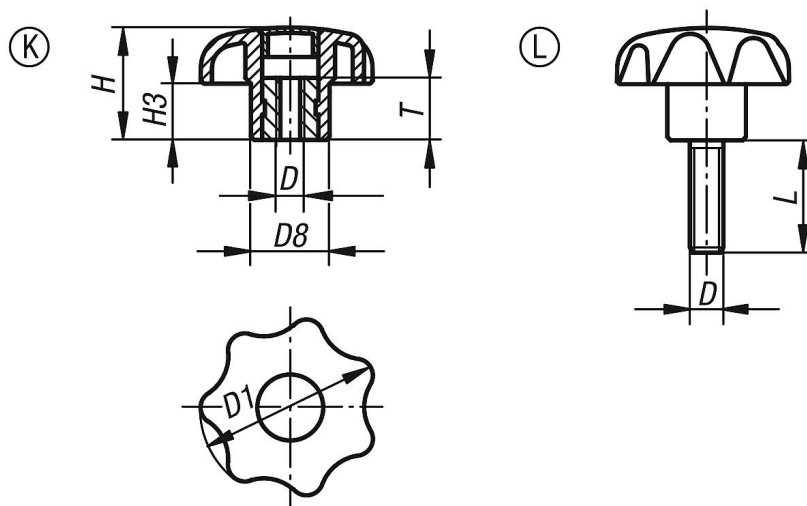

Hvězdicové ovládací úchyty z biopolymeru podle DIN 6336 ocelové části z nerezové oceli

Popis zboží/obrázky produktu

Popis

Materiál:

Přírodní buk vyztužený biopolymerními dřevěnými vlákny.
Biopolymer vyztužený umělými vlákny, tmavošedé.
Pouzdro popř. závitový čep z nerezové oceli 1.4305.

Výkresy

Přehled zboží

Hvězdicové úchytky z biopolymeru podle DIN 6336, vnitřní závit

Objednací číslo	Provedení	Barva základního tělesa	D	D1	D8	H	H3	L	T
K0154.102051143	K	přírodní buk	M5	32	14	20	10	-	10
K0154.10206143	K	přírodní buk	M6	32	14	20	10	-	10
K0154.10208143	K	přírodní buk	M8	40	18	25	13	-	14
K0154.102101143	K	přírodní buk	M10	40	18	25	13	-	14