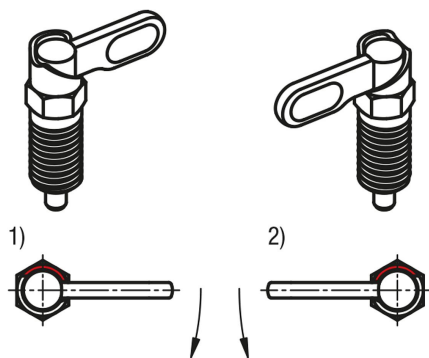

Aretační čepy s páčkou a dorazem

Popis zboží/obrázky produktu

Popis

Popis výrobku:

Aretační čepy ovládané páčkou se užívají tam, kde je třeba zabránit změně aretační polohy působením příčných sil. Otočením závory o 180° dojde k zatažení aretačního kolíku, čímž lze změnit aretační polohu. Zaskakovací vrub způsobí, že závora v této poloze drží a aretační kolík tak zůstane zatažený.

Díky 180° dorazu se zamezí přeskočení zářezu rastru a tím zabrání opětovnému vysunutí aretačního kolíku.

Volbou strany dorazu (levý, pravý) se definuje smysl otáčení závory.

Materiál:

Závora 1.0503.

Závitové pouzdro a aretační kolík z automatické oceli.

Tlačná pružina 1.4310.

Krytka závory termoplast PA.

Provedení:

Závitové pouzdro a závora bryněrovány.

Aretační kolík kalený, broušený a bryněrováný.

Tlačná pružina bez povrchové úpravy.

Krytka závory v různých barvách:

- tmavošedá RAL 7021
- oranžová RAL 2004
- sytě žlutá RAL 1021
- bezpečnostní červená RAL 3020
- signální zelená RAL 6032
- bezpečnostní modrá RAL 5017
- světle šedá RAL 7035

Přednosti:

Otočením závory o 180° dojde k zatažení aretačního kolíku.

Volitelně s barevnými krytkami závory z plastu

180° doraz s jednostranným smyslem otáčení.

Na vyžádání:

Nadstandardní provedení.

Příslušenství:

Přidržené prvky K0638.

Polohovací pouzdra K1290, K1839, K1840.

Odkaz na výkres:

Provedení A: bez krytky závory, bez protimatice

Provedení B: bez krytky závory, s protimaticí

Provedení C: s krytkou závory, bez protimatice

Provedení D: s krytkou závory, s protimaticí

1) doraz levý

2) doraz pravý