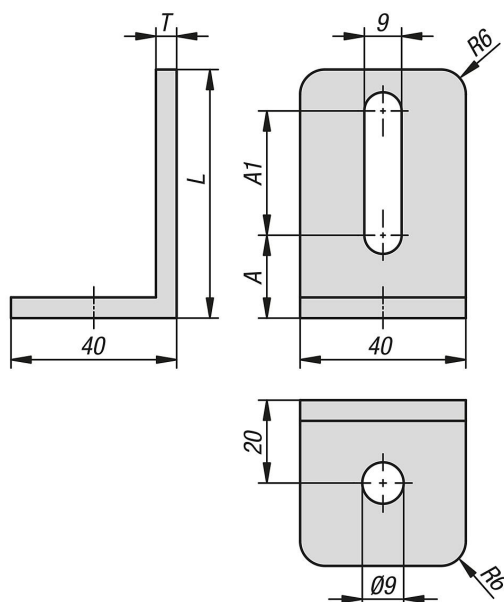

Úhelník z oceli.

Popis zboží/obrázky produktu

Popis

Materiál:

Ocel.

Provedení:

Pozinkováno.

Upozornění:

Univerzální upevňovací prvek pro stabilní spojení a napojení profilů, plošných prvků nebo lehkých regálových polic.

Výkresy

Přehled zboží

Úhelník z oceli.

Objednací číslo	A	A1	L	T
K2017.060	20	30	60	5

Přehled zboží