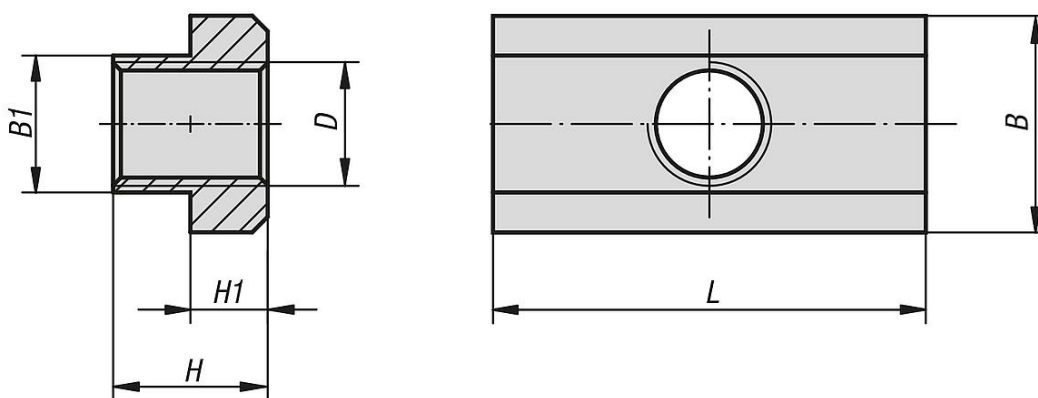

Matice do T drážky dlouhé

Popis zboží/obrázky produktu

Popis

Materiál:
Zušlechtěná ocel.

Provedení:
zušlechtěno na 10.

Výkresy

Přehled zboží

Matice do T drážky, dlouhé

Objednací číslo	Šířka drážky	B	B1	D	H	H1	L
K1911.08	10	15	9,7	M8	12	6	30
K1911.10	12	18	11,7	M10	14	7	36
K1911.12	14	22	13,7	M12	16	8	44
K1911.14	16	25	15,7	M14	18	9	50
K1911.16	18	28	17,7	M16	20	10	56
K1911.18	20	32	19,7	M18	24	12	64
K1911.20	22	35	21,7	M20	28	14	70
K1911.24	28	44	27,7	M24	36	18	88
K1911.30	36	54	35,6	M30	44	22	108