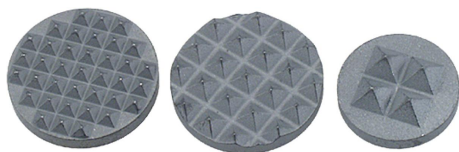

## Opěrné destičky z tvrdokovu, kruhové

### Popis

**Materiál:**  
Tvrdokov.

**Provedení:**  
slinováno.

### Upozornění:

Podpěrky z tvrdokovu existují jako 4bodové podpěrky a rýhované. Lze je např. vlepít do základních desek ze šedé litiny.