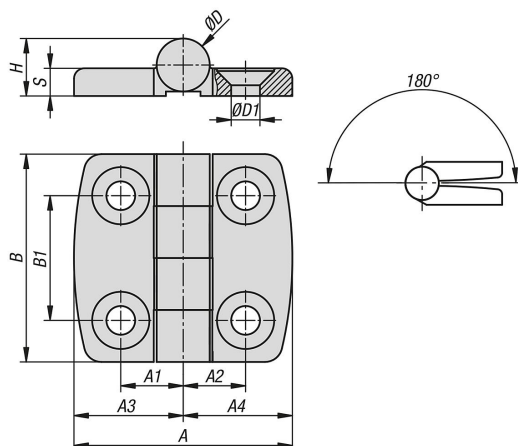

Závěsy z nerezové oceli

Popis zboží/obrázky produktu

Popis

Materiál:

Nerezová ocel 1.4401.

Upozornění:

Závěsy pro vnitřní dveře.

Závěsy lze použít vpravo i vlevo.

Díky neviditelnému, přivařenému čepu závěsu jsou závěsy chráněny proti zničení.

Výkresy

Přehled zboží

Závěsy z nerezové oceli

| Objednací číslo | A | A1 | A2 | A3 | A4 | B | B1 | D | D1 | S | H |
|-----------------|----|------|------|------|------|----|----|------|-----|---|------|
| K1852.05211212 | 42 | 12,5 | 12,5 | 21 | 21 | 40 | 25 | 10,2 | 5,2 | 5 | 10,6 |
| K1852.06251515 | 50 | 15 | 15 | 25 | 25 | 50 | 30 | 12 | 6,2 | 6 | 12,5 |
| K1852.08311818 | 63 | 18 | 18 | 31,5 | 31,5 | 60 | 36 | 15,3 | 8,3 | 8 | 16,6 |
| K1852.06252815 | 63 | 15 | 28 | 25 | 38 | 50 | 30 | 12 | 6,2 | 6 | 12,5 |
| K1852.06382828 | 76 | 28 | 28 | 38 | 38 | 50 | 30 | 12 | 6,2 | 6 | 12,5 |