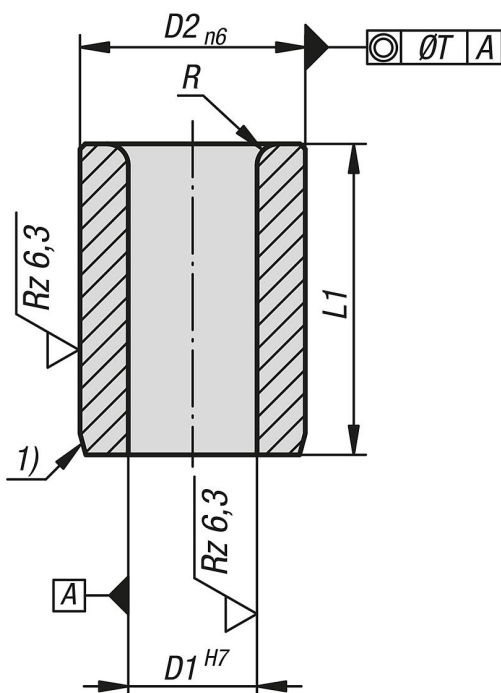

Přehled zboží

Objednací číslo	D1	D2	L1	R	T
08930-C0200X12	2	6	12	1	0,01
08930-C0210X12	2,1	7	12	1	0,01
08930-C0220X12	2,2	7	12	1	0,01
08930-C0230X12	2,3	7	12	1	0,01