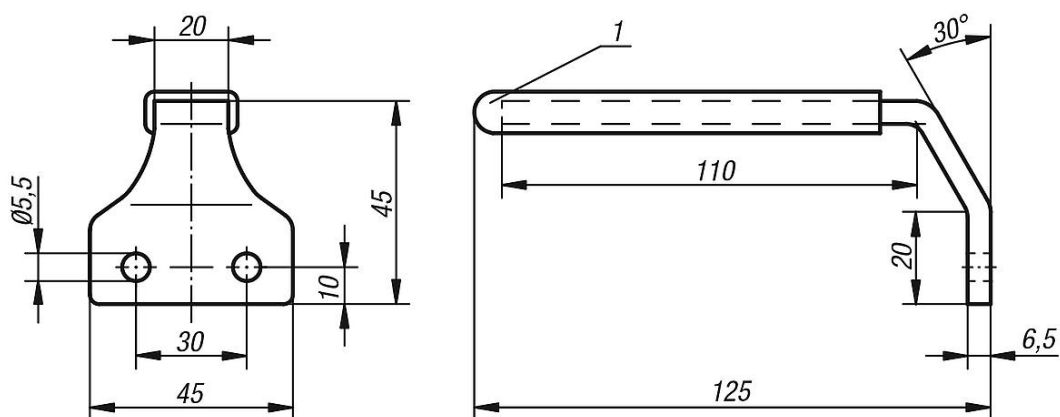

Popis zboží/obrázky produktu

Popis

Materiál:

lehký kov.

Provedení:

Potaženo černou práškovou hmotou.

Odkaz na výkres:

1) Plastový úchyt

Výkresy

Přehled zboží

Objednací číslo	Rozměry
08300-01	viz výkres