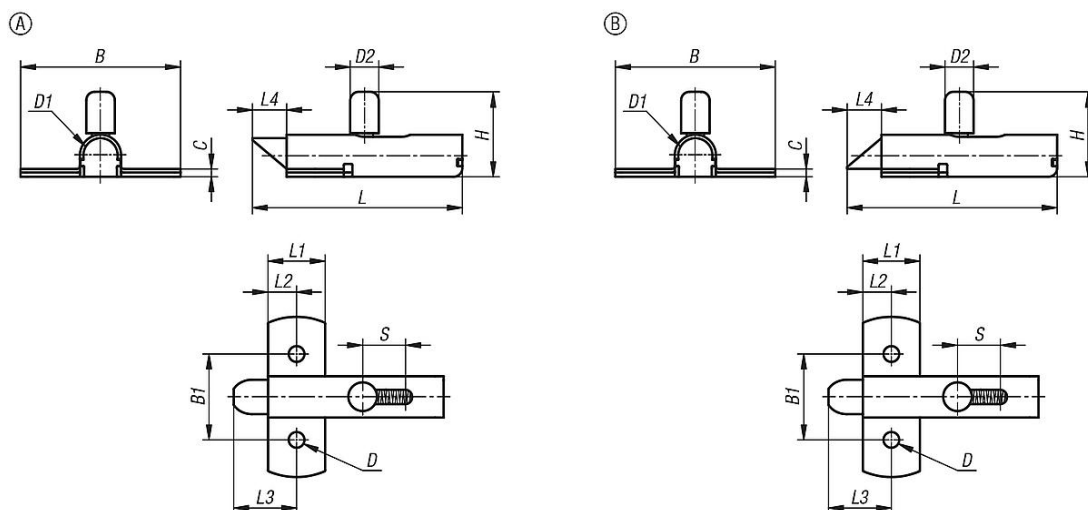

Popis zboží/obrázky produktu

Popis

Materiál:

Nerezová ocel.

Upozornění:

Páčky s vratnou pružinou lze jednoduše přišroubovat na dveře, klapky a kryty. Páčky jsou k dostání ve dvou různých variantách se zkosením nahoru nebo dolů. Šikmá plocha umožňuje zavírání nebo otevírání aplikace bez ovládání páčky. Díky integrované pružině zajede páčka vždy zpět do své výchozí polohy.

Způsob ovládání:

Posunutím páky se páčka uvede do otevřené polohy a dveře lze otevřít. Zamykání se automaticky zajistí přitisknutím dveří šikmou plochou.

Výkresy

Přehled zboží

| Objednací číslo | Provedení | Typ provedení | B | B1 | C | D | D1 | D2 | H | Zdvih S | L | L1 | L2 | L3 | L4 |
|-----------------|-----------|---------------|----|----|-----|-----|----|----|------|---------|------|----|----|----|----|
| 03102-15-07356 | A | páčka nahoru | 56 | 30 | 2,7 | 5,5 | 12 | 10 | 29,7 | 13 | 73,5 | 20 | 10 | 22 | 12 |
| 03102-15-17356 | B | páčka dolů | 56 | 30 | 2,7 | 5,5 | 12 | 10 | 29,7 | 13 | 73,5 | 20 | 10 | 22 | 12 |