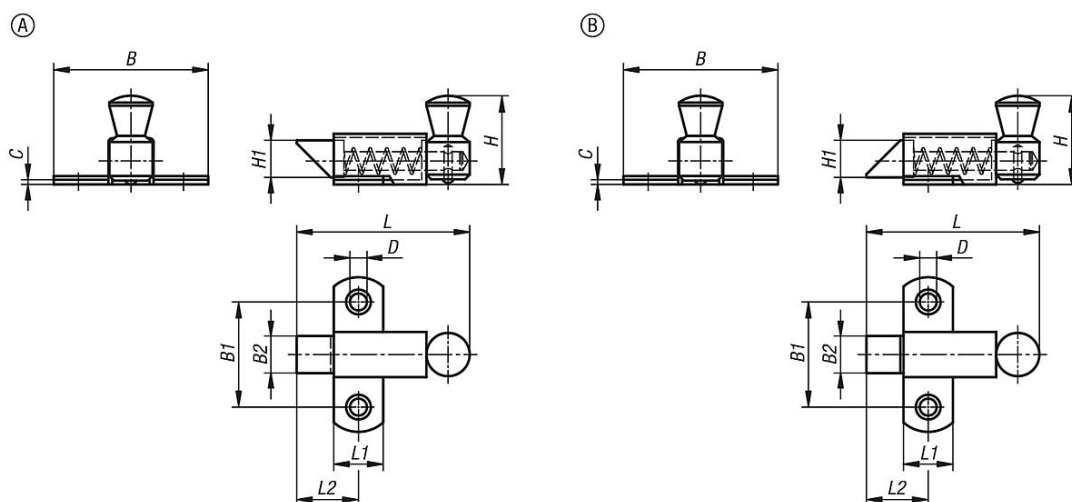

Páčky s vratnou pružinou lze jednoduše přišroubovat na dveře, klapky a kryty. Páčky jsou k dostání ve dvou různých variantách se zkosením nahoru nebo dolů. Šikmá plocha umožňuje zavírání nebo otevírání aplikace bez ovládání páčky. Díky integrované pružině zajede páčka vždy zpět do své výchozí polohy.

Způsob ovládání:

Posunutím páky se páčka uvede do otevřené polohy a dveře lze otevřít. Zamykání se automaticky zajistí přitisknutím dveří šikmou plochou.

Příslušenství:

Uzavírací plech z oceli nebo mosazi 03102-06.

Výkresy

Přehled zboží

Objednací číslo	Provedení	Typ provedení	Materiál základního tělesa	Povrch základního tělesa	B	B1	B2	C	D	H	H1	L	L1	L2
03102-05-036350	A	páčka nahoru	ocel	pozinkovaný	35	23	8	1,2	3,5	19	8	36,5	11	13,5
03102-05-056500	A	páčka nahoru	ocel	pozinkovaný	50	34	12	1,5	4,8	29,5	12	56	16	19
03102-05-073700	A	páčka nahoru	ocel	pozinkovaný	70	45	16	2	7	38	16	73	22	28
03102-05-136350	B	páčka dolů	ocel	pozinkovaný	35	23	8	1,2	3,5	19	8	36,5	11	13,5
03102-05-156500	B	páčka dolů	ocel	pozinkovaný	50	34	12	1,5	4,8	29,5	12	56	16	19
03102-05-173700	B	páčka dolů	ocel	pozinkovaný	70	45	16	2	7	38	16	73	22	28
03102-05-036351	A	páčka nahoru	mosaz	chromováno	35	23	8	1,2	3,5	19	8	36,5	11	13,5
03102-05-056501	A	páčka nahoru	mosaz	chromováno	50	34	12	1,5	4,8	29,5	12	56	16	19
03102-05-073701	A	páčka nahoru	mosaz	chromováno	70	45	16	2	7	38	16	73	22	28
03102-05-136351	B	páčka dolů	mosaz	chromováno	35	23	8	1,2	3,5	19	8	36,5	11	13,5
03102-05-156501	B	páčka dolů	mosaz	chromováno	50	34	12	1,5	4,8	29,5	12	56	16	19
03102-05-173701	B	páčka dolů	mosaz	chromováno	70	45	16	2	7	38	16	73	22	28