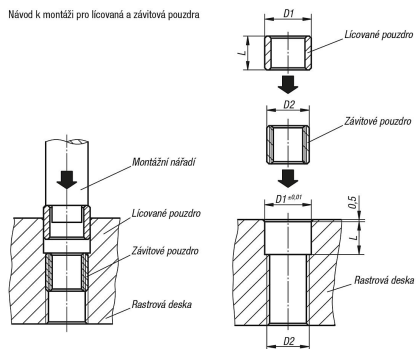

Popis zboží/obrázky produktu

Popis

Materiál:

Speciální cementační ocel.

Provedení:

Tvrzeno a broušeno.

Výkresy

Přehled zboží

Lícovaná pouzdra pro rastrové systémy

Objednací číslo	D	D1	L
03150-10-01508305002	12 H6	16 g5	8
03150-10-01012304002	12 F7	18 g6	12
03150-10-01016405002	16 F7	22 g6	16