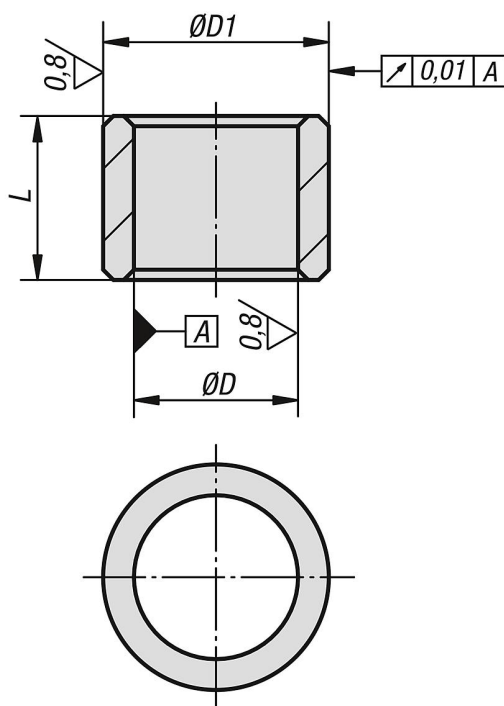

Přehled zboží

Lícovaná pouzdra pro rastrové systémy

Objednací číslo	D	D1	L
03150-10-01508305002	12 H6	16 g5	8
03150-10-01012304002	12 F7	18 g6	12
03150-10-01016405002	16 F7	22 g6	16