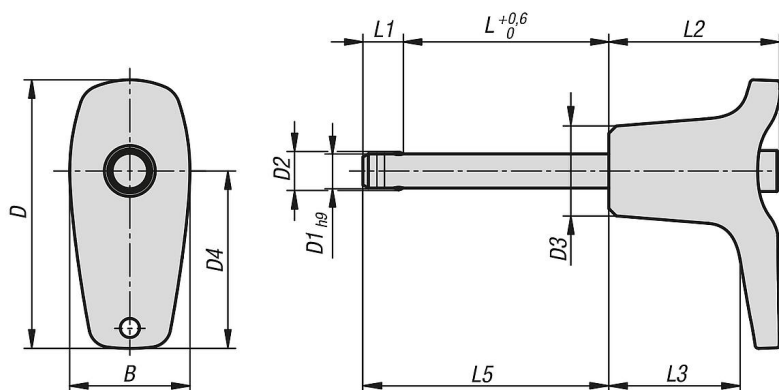

Příslušenství:

Upínací pouzdra pro zástrčný čep s kuličkou 03197

Pojistný spirálový kabel 03199

Přidržené lanko s očkem 03199

Závěsný kroužek 03199

Výkresy

Přehled zboží

Objednací číslo	Barva komponenty	B	D	D1	D2	D3	D4	L	L1	L2	L3	L5	Montážní otvor H11	Smyková síla dvoustřížná max.kN
03420-112605010	černá	17,6	39,3	5	5,5	13,2	26	10	5,9	25	19,2	15,9	5	24
03420-112605015	černá	17,6	39,3	5	5,5	13,2	26	15	5,9	25	19,2	20,9	5	24
03420-112605020	černá	17,6	39,3	5	5,5	13,2	26	20	5,9	25	19,2	25,9	5	24
03420-112605025	černá	17,6	39,3	5	5,5	13,2	26	25	5,9	25	19,2	30,9	5	24
03420-112605030	černá	17,6	39,3	5	5,5	13,2	26	30	5,9	25	19,2	35,9	5	24
03420-112606010	černá	17,6	39,3	6	6,85	13,2	26	10	6,8	25	19,2	16,8	6	35
03420-112606015	černá	17,6	39,3	6	6,85	13,2	26	15	6,8	25	19,2	21,8	6	35
03420-112606020	černá	17,6	39,3	6	6,85	13,2	26	20	6,8	25	19,2	26,8	6	35
03420-112606025	černá	17,6	39,3	6	6,85	13,2	26	25	6,8	25	19,2	31,8	6	35
03420-112606030	černá	17,6	39,3	6	6,85	13,2	26	30	6,8	25	19,2	36,8	6	35
03420-112606035	černá	17,6	39,3	6	6,85	13,2	26	35	6,8	25	19,2	41,8	6	35
03420-112606040	černá	17,6	39,3	6	6,85	13,2	26	40	6,8	25	19,2	46,8	6	35
03420-112606045	černá	17,6	39,3	6	6,85	13,2	26	45	6,8	25	19,2	51,8	6	35
03420-112606050	černá	17,6	39,3	6	6,85	13,2	26	50	6,8	25	19,2	56,8	6	35
03420-113508020	černá	23	52,2	8	9,5	17,3	35,4	20	7,8	33	24,2	27,8	8	63
03420-113508025	černá	23	52,2	8	9,5	17,3	35,4	25	7,8	33	24,2	32,8	8	63
03420-113508030	černá	23	52,2	8	9,5	17,3	35,4	30	7,8	33	24,2	37,8	8	63
03420-113508035	černá	23	52,2	8	9,5	17,3	35,4	35	7,8	33	24,2	42,8	8	63
03420-113508040	černá	23	52,2	8	9,5	17,3	35,4	40	7,8	33	24,2	47,8	8	63
03420-113508045	černá	23	52,2	8	9,5	17,3	35,4	45	7,8	33	24,2	52,8	8	63
03420-113508050	černá	23	52,2	8	9,5	17,3	35,4	50	7,8	33	24,2	57,8	8	63
03420-113510020	černá	23	52,2	10	12	17,3	35,4	20	8,9	33	24,2	28,9	10	100
03420-113510025	černá	23	52,2	10	12	17,3	35,4	25	8,9	33	24,2	33,9	10	100
03420-113510030	černá	23	52,2	10	12	17,3	35,4	30	8,9	33	24,2	38,9	10	100
03420-113510035	černá	23	52,2	10	12	17,3	35,4	35	8,9	33	24,2	43,9	10	100
03420-113510040	černá	23	52,2	10	12	17,3	35,4	40	8,9	33	24,2	48,9	10	100
03420-113510045	černá	23	52,2	10	12	17,3	35,4	45	8,9	33	24,2	53,9	10	100
03420-113510050	černá	23	52,2	10	12	17,3	35,4	50	8,9	33	24,2	58,9	10	100
03420-113510060	černá	23	52,2	10	12	17,3	35,4	60	8,9	33	24,2	68,9	10	100
03420-114712025	černá	33	70,2	12	14,5	26,3	47	25	9,9	39,5	28,4	34,9	12	144
03420-114712030	černá	33	70,2	12	14,5	26,3	47	30	9,9	39,5	28,4	39,9	12	144
03420-114712035	černá	33	70,2	12	14,5	26,3	47	35	9,9	39,5	28,4	44,9	12	144
03420-114712040	černá	33	70,2	12	14,5	26,3	47	40	9,9	39,5	28,4	49,9	12	144
03420-114712045	černá	33	70,2	12	14,5	26,3	47	45	9,9	39,5	28,4	54,9	12	144
03420-114712050	černá	33	70,2	12	14,5	26,3	47	50	9,9	39,5	28,4	59,9	12	144
03420-114712060	černá	33	70,2	12	14,5	26,3	47	60	9,9	39,5	28,4	69,9	12	144
03420-114712070	černá	33	70,2	12	14,5	26,3	47	70	9,9	39,5	28,4	79,9	12	144
03420-114712080	černá	33	70,2	12	14,5	26,3	47	80	9,9	39,5	28,4	89,9	12	144
03420-114716030	černá	33	70,2	16	19	26,3	47	30	13,1	39,5	28,4	43,1	16	257
03420-114716035	černá	33	70,2	16	19	26,3	47	35	13,1	39,5	28,4	48,1	16	257
03420-114716040	černá	33	70,2	16	19	26,3	47	40	13,1	39,5	28,4	53,1	16	257
03420-114716045	černá	33	70,2	16	19	26,3	47	45	13,1	39,5	28,4	58,1	16	257
03420-114716050	černá	33	70,2	16	19	26,3	47	50	13,1	39,5	28,4	63,1	16	257
03420-114716060	černá	33	70,2	16	19	26,3	47	60	13,1	39,5	28,4	73,1	16	257
03420-114716070	černá	33	70,2	16	19	26,3	47	70	13,1	39,5	28,4	83,1	16	257