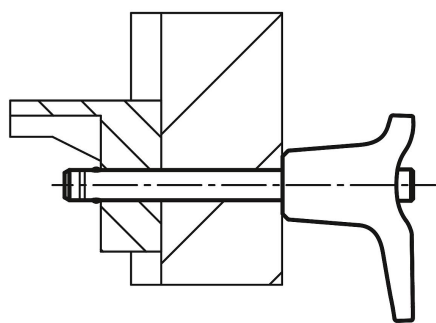

Popis zboží/obrázky produktu

**Popis****Materiál:**

Úchyt z termoplastu.

Úchytka a tlačítko z termoplastu 1.4305.

Čepy z nerezové oceli 1.4542.

Kuličky z nerezové oceli 1.4125.

Tlačná pružina z nerezové oceli 1.4310.

Provedení:

Rukojeť černá nebo na bezpečnostní červenou RAL 3020.

Ušlechtilá ocel bez povrchové úpravy.

Upozornění:

Fixační čepy s kuličkou slouží k rychlému a jednoduchému zafixování a spojení konstrukčních dílů.

Stisknutím tlačítka mohou být obě kuličky odblokovány a tím uvolněny spojované díly. Pokud se tlačítko povolí, zablokuje kuličky bezpečně spojení.

Pevnost ve střihu, dvoubodová (F) = S · τ aB max.

Při zadání pevnosti ve střihu se jedná o teoretickou mez pevnosti.

Fixační čepy s kuličkou s vysokou pevností ve střihu jsou označeny značkovací drážkou na čepu.

Přednosti:

Vyšší zatížitelnost ve srovnání se standardními fixačními čepy s kuličkami.

Čep z nerezové ušlechtilé oceli 1.4542 je kalený, vykazuje vysokou pevnost ve střihu a je velmi zatížitelný.