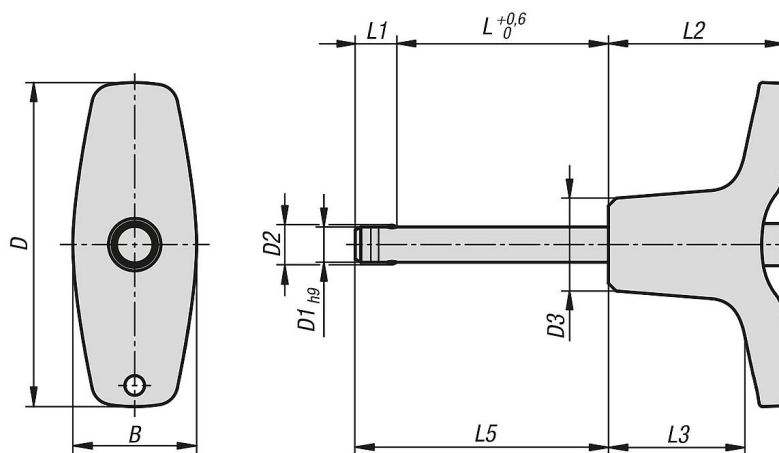

Fixační čepy s kuličkou s vysokou pevností ve střihu jsou označeny značkovací drážkou na čepu.

**Přednosti:**

Vyšší zatížitelnost ve srovnání se standardními fixačními čepy s kuličkami.

Čep z nerezové ušlechtilé oceli 1.4542 je kalený, vykazuje vysokou pevnost ve střihu a je velmi zatížitelný.

## Výkresy