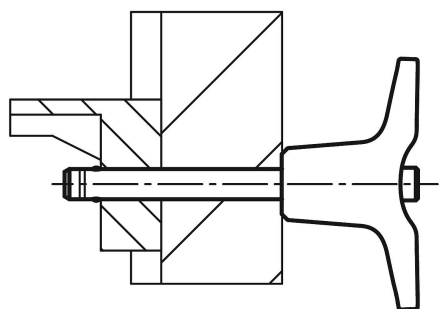

## Popis zboží/obrázky produktu

**Popis****Materiál:**

Úchyt z termoplastu.

Úchytka a tlačítko z termoplastu 1.4305.

Čepy z nerezové oceli 1.4542.

Kuličky z nerezové oceli 1.4125.

Tlačná pružina z nerezové oceli 1.4310.

**Provedení:**

Rukojeť černá nebo na bezpečnostní červenou RAL 3020.

Ušlechtilá ocel bez povrchové úpravy.

**Upozornění:**

Fixační čepy s kuličkou slouží k rychlému a jednoduchému zafixování a spojení konstrukčních dílů.

Stisknutím tlačítka mohou být obě kuličky odblokovány a tím uvolněny spojované díly. Pokud se tlačítko povolí, zablokuje kuličky bezpečně spojení.

Pevnost ve střihu, dvoubodová (F) = S · τ aB max.

Při zadání pevnosti ve střihu se jedná o teoretickou mez pevnosti.

Fixační čepy s kuličkou s vysokou pevností ve střihu jsou označeny značkovací drážkou na čepu.

**Přednosti:**

Vyšší zatížitelnost ve srovnání se standardními fixačními čepy s kuličkami.

Čep z nerezové ušlechtilé oceli 1.4542 je kalený, vykazuje vysokou pevnost ve střihu a je velmi zatížitelný.