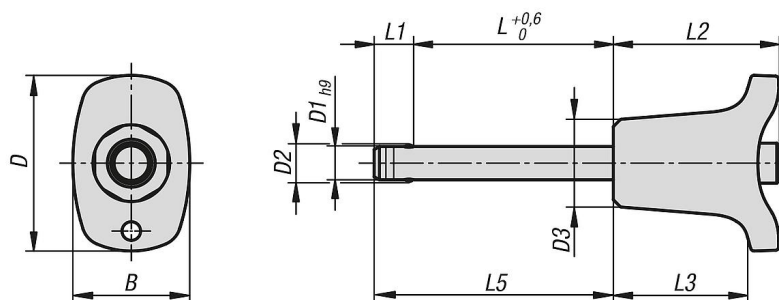

Fixační čepy s kuličkou s vysokou pevností ve stříhu jsou označeny značkovací drážkou na čepu.

**Přednosti:**

Vyšší zatížitelnost ve srovnání se standardními fixačními čepy s kuličkami.

Čep z nerezové ušlechtilé oceli 1.4542 je kalený, vykazuje vysokou pevnost ve stříhu a je velmi zatížitelný.

## Výkresy