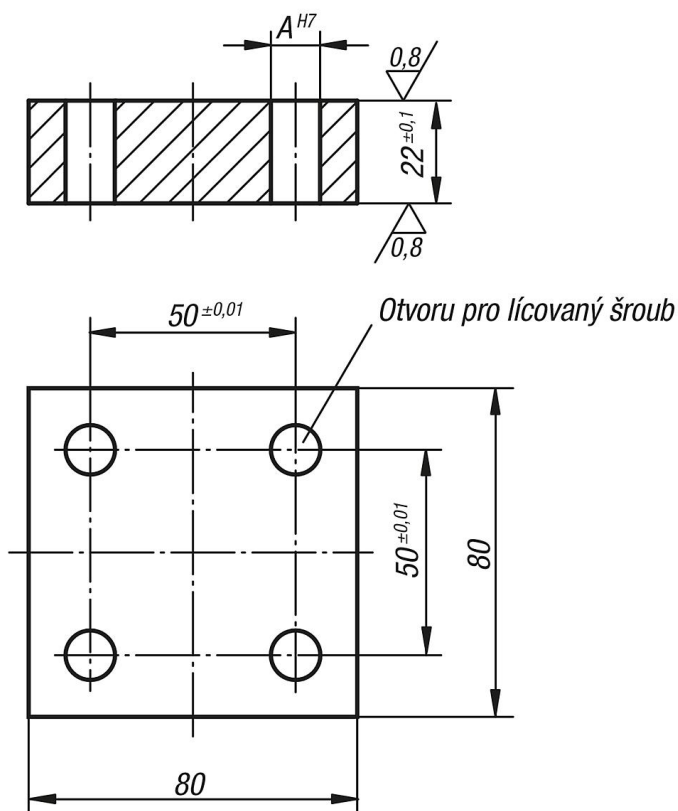

Přehled zboží

Spojovací prvky

Objednávací číslo	A	Příslušný lícovaný šroub
01126-01-40012050	12	07533-112055
01126-01-40016050	16	07533-116065