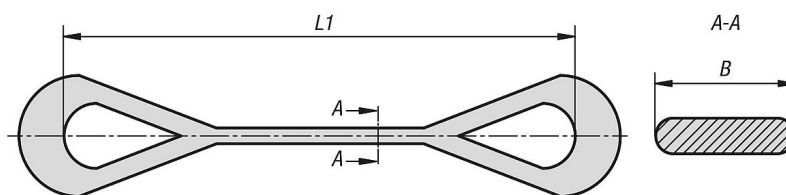

Popis zboží/obrázky produktu

**Popis****Materiál:**

Polyester.

Provedení:

Dvouvrstvé. Koncové smyčky oboustranně zesílené a zúžené na poloviční šířku pásu.

Upozornění:

Zvedací pásy vyhovují normě DIN EN 1492-1. Jsou vyrobeny z vysoce pevného polyesterového popruhu. Popruh je dodatečně opatřen ošetravzdorným povrchem naimpregnovaným polyuretanem. Jmenovitá nosnost a tunové pásy (na jednu tunu nosnosti jeden pás) jsou u zvedacích pásů na popruh buď nesmazatelně natkány či natisknuty. Bezpečnostní šítek s označením CE a technickými údaji je k zvedacímu popruhu pevně přišitý.

Příklad: Nosnost 1000 kg = síla při přetržení 7000 kg.

Zvedací pásy mají označení CE podle evropských směrnic o strojích.

Uvedená nosnost platí pro přímý tah. Při zavěšení typu U se nosnost zdvojnásobí.

Teplotní rozsah:

-40 °C až +100 °C.

Popis zboží/obrázky produktu

Výkresy

Přehled zboží

Objednáací číslo	Barva základního tělesa	B	L1	Nosnost kg
07798-02-0100010	fialová	50	1 m	1000
07798-02-0100020	fialová	50	2 m	1000
07798-02-0100030	fialová	50	3 m	1000
07798-02-0100040	fialová	50	4 m	1000
07798-02-0100050	fialová	50	5 m	1000
07798-02-0200010	zelená	60	1 m	2000
07798-02-0200020	zelená	60	2 m	2000
07798-02-0200030	zelená	60	3 m	2000
07798-02-0200040	zelená	60	4 m	2000
07798-02-0200050	zelená	60	5 m	2000
07798-02-0300010	žlutá	90	1 m	3000
07798-02-0300020	žlutá	90	2 m	3000
07798-02-0300030	žlutá	90	3 m	3000
07798-02-0300040	žlutá	90	4 m	3000
07798-02-0300050	žlutá	90	5 m	3000
07798-02-0400010	žlutá	120	1 m	4000
07798-02-0400020	šedá	120	2 m	4000
07798-02-0400030	šedá	120	3 m	4000
07798-02-0400040	šedá	120	4 m	4000
07798-02-0400050	šedá	120	5 m	4000
07798-02-0500010	červená	150	1 m	5000
07798-02-0500020	červená	150	2 m	5000
07798-02-0500030	červená	150	3 m	5000
07798-02-0500040	červená	150	4 m	5000
07798-02-0500050	červená	150	5 m	5000