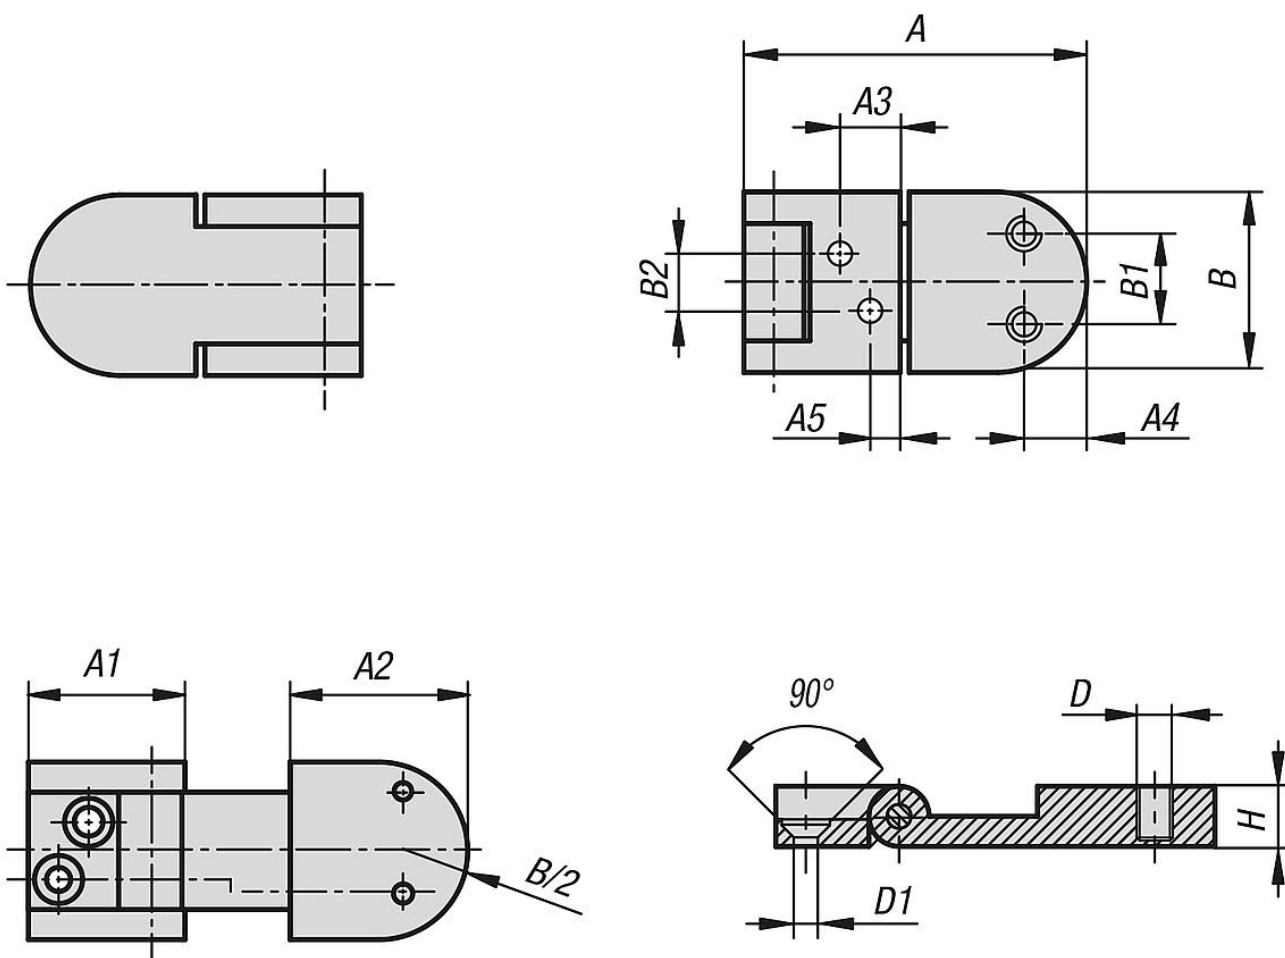

Popis zboží/obrázky produktu

Popis

Materiál:

Nerezová ocel 1.4301.

Provedení:

Leštěno nebo pískováno.

Upozornění:

Velmi kvalitní závěsy z nerezové oceli s upevňovacím otvorem mají úhel rozvětvení 180°. Závěsy lze používat v potravinářském, chemickém a farmaceutickém průmyslu.

Závěsy lze objednat v leštěném nebo pískovaném provedení.

Výkresy

Přehled zboží

Objednací číslo	Povrch základního tělesa	A	A1	A2	A3	A4	A5	B	B1	B2	H	D	D1
27876-10-57300	leštěno	57	26	29,5	10	12	5	30	16	9,5	10	M5	4
27876-10-57301	pískováno	57	26	29,5	10	12	5	30	16	9,5	10	M5	4