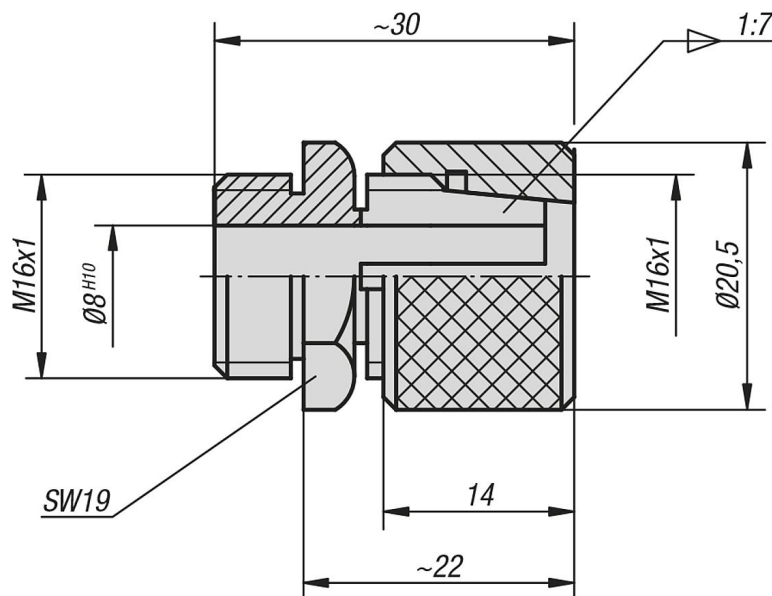

Popis zboží/obrázky produktu

Popis

Materiál:

Zušlechtěná ocel.

Provedení:

Bryňováno. Korpus svorek kalený.

Výkresy

Přehled zboží

Objednávací číslo	Rozměry
33000-08	viz výkres