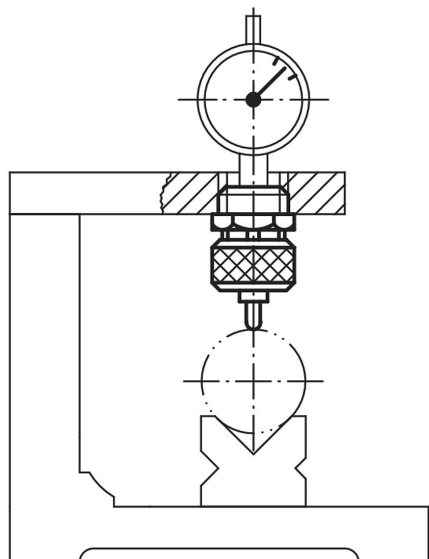

Popis zboží/obrázky produktu

Popis

Materiál:

Zušlechtěná ocel.

Provedení:

Bryňováno. Korpus svorek kalený.

Výkresy

Přehled zboží

Objednávací číslo	Rozměry
33000-08	viz výkres