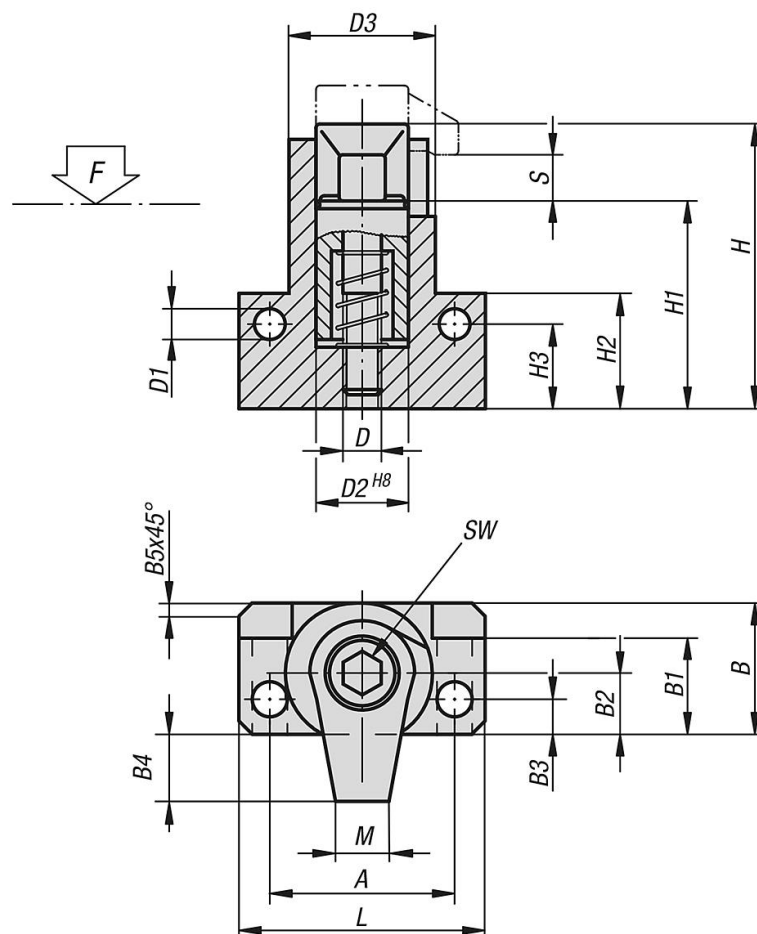

Upínací háky s úhlovým úchytem s posuvnou ocelovou upínkou

Výkresy

Přehled zboží

Upínací háky s úhlovým úchytem s posuvnou ocelovou upínkou

Objednací číslo	D	D1	D2	D3	A	B	B1	B2	B3	B4	B5	H	H1	H2	H3	L	M	S	SW	Moment utažení max. Nm	F max. kN
K0016.0618	M6	6,4	16	28	38	26	19,5	12	6	18	2,5	54,5	44	25	18	50	9	4	5	7,5	4,5
K0016.0826	M8	8,4	20	34	48	31	22,5	14	7,5	26	3	65	53	30	21	64	12	5	6	15	6,5
K0016.1033	M10	10,5	24	40	55	36,5	26	16,5	9	33,5	3,5	77,5	61	35	24	75	18	5	8	30	11,8