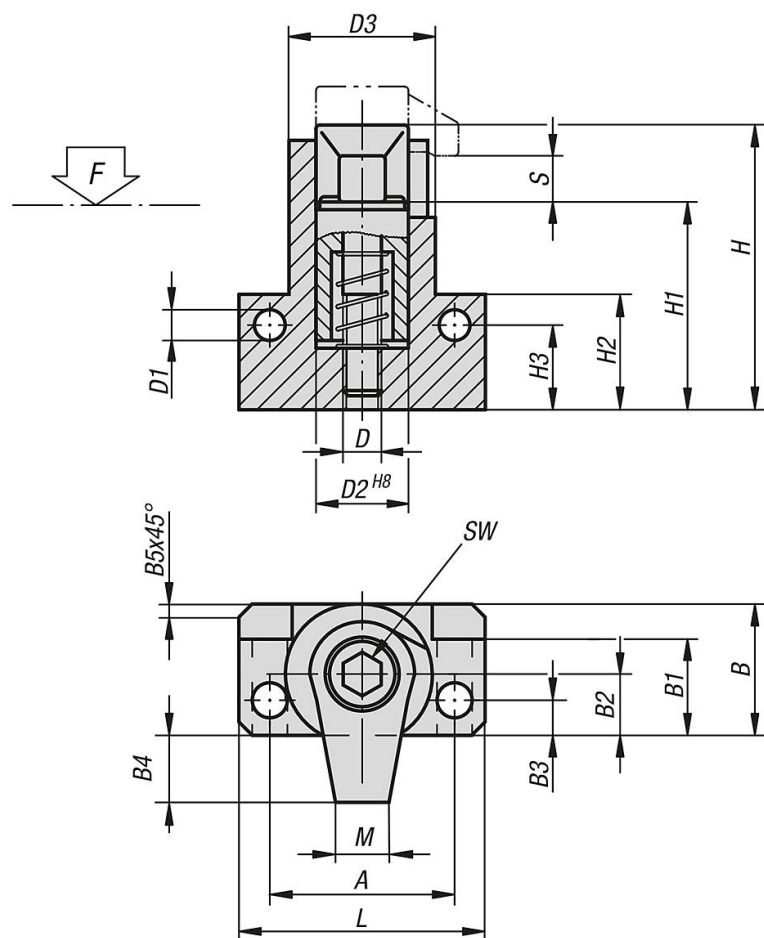

Popis zboží/obrázky produktu

**Popis**

**Materiál:**

Upínací hák a upínací šroub zušlechťená ocel, kaleno.

**Provedení:**

Brynýrováno.

## Výkresy

## Přehled zboží

Objednací číslo	D	D1	D2	D3	A	B	B1	B2	B3	B4	B5	H	H1	H2	H3	L	M	S	SW	Moment utažení max. Nm	F max. kN
04374-0618	M6	6,4	16	28	38	26	19,5	12	6	18	2,5	54,5	44	25	18	50	9	4	5	7,5	4,5
04374-0826	M8	8,4	20	34	48	31	22,5	14	7,5	26	3	65	53	30	21	64	12	5	6	15	6,5
04374-1033	M10	10,5	24	40	55	36,5	26	16,5	9	33,5	3,5	77,5	61	35	24	75	18	5	8	30	11,8