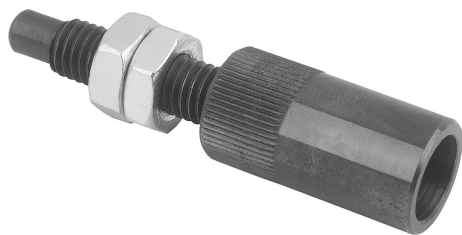

## Popis zboží/obrázky produktu

**Popis****Materiál:**

Ocel.

**Provedení:**

Brynýrováno.

**Upozornění:**

Pomocí montážního nářadí lze bez potíží namontovat pružné boční opěrky s plastovou pružinou.

**Odkaz na výkres:**

## Přehled zboží

Objednací číslo	Hodí se pro pružné boční opěrky s D =
03330-01-03	6
03330-01-04	8
03330-01-05	10
03330-01-08	12
03330-01-10	16