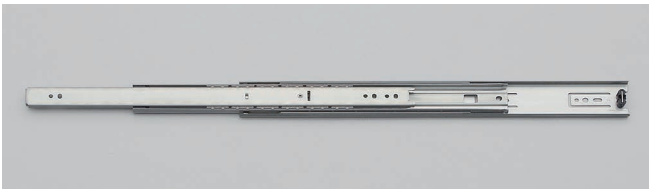

FULL EXTENSION SLIDE

SNS35D

Features

- Full extension (3 members).
- Non-handed.

Recommended Screws

M4 pan head tapping screw

No.	Part Name	Material	Finish
①	Outer Rail	Stainless Steel (SUS304)	Plain
②	Inner Rail	Stainless Steel (SUS304)	Plain
③	Retainer	Stainless Steel (SUS304)	Plain
④	Balls	Stainless Steel (SUS440)	-

Sold by piece.

Item Code	Item Name	Slide Length	Travel Length	A	B	C	D	Load Capacity N	Load Capacity kgf	Weight	Box
190-110-200	SNS35D-30	304.8	327.2	-	149.2	260.3	273	588 N/pair	60 kgf/pair	1.24 kg/pair	10 pcs
190-110-201	SNS35D-35	355.6	377.9	-	200	311.1	323.8	579 N/pair	59 kgf/pair	1.44 kg/pair	10 pcs
190-110-202	SNS35D-40	406.4	428.7	-	250.8	361.9	374.6	559 N/pair	57 kgf/pair	1.64 kg/pair	10 pcs
190-110-203	SNS35D-45	457.2	479.5	212.7	301.6	412.7	425.4	549 N/pair	56 kgf/pair	1.84 kg/pair	10 pcs
190-110-204	SNS35D-50	508	530.3	238.1	352.4	463.5	476.2	530 N/pair	54 kgf/pair	2.05 kg/pair	10 pcs
190-110-205	SNS35D-55	558.8	580.3	263.5	403.2	514.3	527	500 N/pair	51 kgf/pair	2.25 kg/pair	10 pcs
190-110-206	SNS35D-60	609.6	631.9	288.9	454	565.1	577.8	481 N/pair	49 kgf/pair	2.45 kg/pair	10 pcs
190-110-207	SNS35D-65	660.4	682.7	314.3	504.8	615.9	628.6	461 N/pair	47 kgf/pair	2.65 kg/pair	10 pcs
190-110-208	SNS35D-70	711.2	733.5	339.7	555.6	666.7	679.4	441 N/pair	45 kgf/pair	2.85 kg/pair	10 pcs

FULL EXTENSION SLIDE

ESR4658

Features

- Full extension (3 members).
- With a bumper to avoid metal-to-metal noise at the end of the course.
- The drawer is detachable by lifting the lever.
- Non-handed.

Easy to Detach