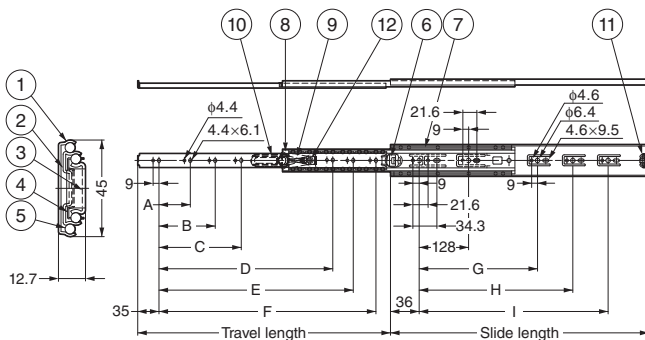

Sold by piece.

Item Code	Item Name	Slide Length	Travel Length	A	B	C	D	Load Capacity N	Load Capacity kgf	Weight	Box
190-110-200	SNS35D-30	304.8	327.2	-	149.2	260.3	273	588 N/pair	60 kgf/pair	1.24 kg/pair	10 pcs
190-110-201	SNS35D-35	355.6	377.9	-	200	311.1	323.8	579 N/pair	59 kgf/pair	1.44 kg/pair	10 pcs
190-110-202	SNS35D-40	406.4	428.7	-	250.8	361.9	374.6	559 N/pair	57 kgf/pair	1.64 kg/pair	10 pcs
190-110-203	SNS35D-45	457.2	479.5	212.7	301.6	412.7	425.4	549 N/pair	56 kgf/pair	1.84 kg/pair	10 pcs
190-110-204	SNS35D-50	508	530.3	238.1	352.4	463.5	476.2	530 N/pair	54 kgf/pair	2.05 kg/pair	10 pcs
190-110-205	SNS35D-55	558.8	580.3	263.5	403.2	514.3	527	500 N/pair	51 kgf/pair	2.25 kg/pair	10 pcs
190-110-206	SNS35D-60	609.6	631.9	288.9	454	565.1	577.8	481 N/pair	49 kgf/pair	2.45 kg/pair	10 pcs
190-110-207	SNS35D-65	660.4	682.7	314.3	504.8	615.9	628.6	461 N/pair	47 kgf/pair	2.65 kg/pair	10 pcs
190-110-208	SNS35D-70	711.2	733.5	339.7	555.6	666.7	679.4	441 N/pair	45 kgf/pair	2.85 kg/pair	10 pcs

FULL EXTENSION SLIDE

ESR4658

Features

- Full extension (3 members).
- With a bumper to avoid metal-to-metal noise at the end of the course.
- The drawer is detachable by lifting the lever.
- Non-handed.

Easy to Detach

Recommended Screws

- For wood: M4 tapping screw
- For steel: M4 screw

No.	Part Name	Material	Finish/Colour
①	Outer Rail	Stainless Steel (SUS304)	Plain
②	Intermediate Member	Stainless Steel (SUS304)	Plain
③	Inner Rail	Stainless Steel (SUS304)	Plain
④	Retainer	Stainless Steel (SUS304)	Plain
⑤	Balls	Stainless Steel (SUS304)	-
⑥	Rubbing Prevention Bumper	Polypropylene (PP)	Natural
⑦	Retainer	Polyethylene (PE)	Grey
⑧	Guide Block	Polyamide (PA)	Black
⑨	Lever 1	Polyacetal (POM)	Black
⑩	Lever 2	Polyamide (PA)	Black
⑪	Closing Catch Bumper	Polyurethane (PUR)	Black
⑫	Rivet	Stainless Steel (SUS302)	-