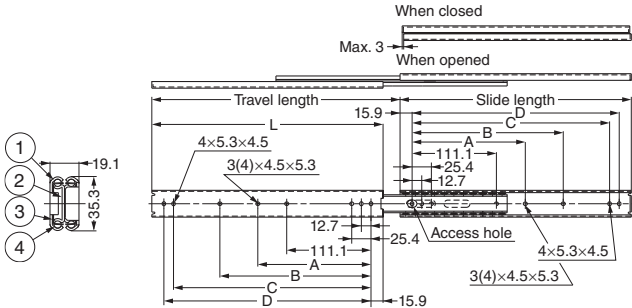

FULL EXTENSION SLIDE

SNS35D

Features

- Full extension (3 members).
- Non-handed.

Recommended Screws

M4 pan head tapping screw

No.	Part Name	Material	Finish
①	Outer Rail	Stainless Steel (SUS304)	Plain
②	Inner Rail	Stainless Steel (SUS304)	Plain
③	Retainer	Stainless Steel (SUS304)	Plain
④	Balls	Stainless Steel (SUS440)	-

Sold by piece.

Item Code	Item Name	Slide Length	Travel Length	A	B	C	D	Load Capacity N	Load Capacity kgf	Weight	Box
190-110-200	SNS35D-30	304.8	327.2	-	149.2	260.3	273	588 N/pair	60 kgf/pair	1.24 kg/pair	10 pcs
190-110-201	SNS35D-35	355.6	377.9	-	200	311.1	323.8	579 N/pair	59 kgf/pair	1.44 kg/pair	10 pcs
190-110-202	SNS35D-40	406.4	428.7	-	250.8	361.9	374.6	559 N/pair	57 kgf/pair	1.64 kg/pair	10 pcs
190-110-203	SNS35D-45	457.2	479.5	212.7	301.6	412.7	425.4	549 N/pair	56 kgf/pair	1.84 kg/pair	10 pcs
190-110-204	SNS35D-50	508	530.3	238.1	352.4	463.5	476.2	530 N/pair	54 kgf/pair	2.05 kg/pair	10 pcs
190-110-205	SNS35D-55	558.8	580.3	263.5	403.2	514.3	527	500 N/pair	51 kgf/pair	2.25 kg/pair	10 pcs
190-110-206	SNS35D-60	609.6	631.9	288.9	454	565.1	577.8	481 N/pair	49 kgf/pair	2.45 kg/pair	10 pcs
190-110-207	SNS35D-65	660.4	682.7	314.3	504.8	615.9	628.6	461 N/pair	47 kgf/pair	2.65 kg/pair	10 pcs
190-110-208	SNS35D-70	711.2	733.5	339.7	555.6	666.7	679.4	441 N/pair	45 kgf/pair	2.85 kg/pair	10 pcs

FULL EXTENSION SLIDE

ESR4658

Features

- Full extension (3 members).
- With a bumper to avoid metal-to-metal noise at the end of the course.
- The drawer is detachable by lifting the lever.
- Non-handed.

Easy to Detach