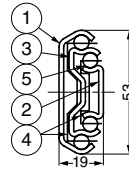

### Features

- Full extension (3 members).
- Non-handed.

### Cut Out Dimensions

No.	Part Name	Material	Finish/Colour
①	Outer Rail	Stainless Steel (SUS304)	Plain
②	Inner Rail	Stainless Steel (SUS304)	Plain
③	Intermediate Member	Stainless Steel (SUS304)	Plain
④	Retainer	Stainless Steel (SUS304)	Plain
⑤	Balls	Stainless Steel (SUS304)	-

Sold by piece.

Item Code	Item Name	Slide Length	Travel Length	A	B	C	D	E	F	G	H	Load Capacity N	Load Capacity kgf	Weight	Box
190-112-730	5302S-300	300	334	128	256	-	-	112	192	-	-	1137 N/pair	116 kgf/pair	0.86 kg/pc	20 pcs
190-112-731	5302S-350	350	384	160	320	-	-	144	240	-	-	1088 N/pair	111 kgf/pair	1 kg/pc	20 pcs
190-112-732	5302S-400	400	433	160	256	352	-	144	224	304	-	970 N/pair	99 kgf/pair	1.14 kg/pc	16 pcs
190-112-733	5302S-450	450	482	128	288	416	-	80	272	352	-	941 N/pair	96 kgf/pair	1.28 kg/pc	16 pcs
190-112-734	5302S-500	500	532	128	288	448	-	112	272	384	-	902 N/pair	92 kgf/pair	1.43 kg/pc	10 pcs
190-112-735	5302S-550	550	580	192	320	512	-	112	288	448	-	843 N/pair	86 kgf/pair	1.57 kg/pc	10 pcs
190-112-736	5302S-600	600	630	208	336	544	-	112	336	496	-	794 N/pair	81 kgf/pair	1.71 kg/pc	10 pcs
190-112-737	5302S-650	650	677	128	288	480	608	112	272	416	544	745 N/pair	76 kgf/pair	1.85 kg/pc	10 pcs
190-112-738	5302S-700	700	728	128	336	544	672	144	304	448	592	696 N/pair	71 kgf/pair	2 kg/pc	8 pcs
190-112-739	5302S-750	750	777	192	370	530	722	176	336	496	648	666 N/pair	68 kgf/pair	2.14 kg/pc	8 pcs
190-112-740	5302S-800	800	826	224	388	548	772	192	384	576	688	627 N/pair	64 kgf/pair	2.28 kg/pc	8 pcs