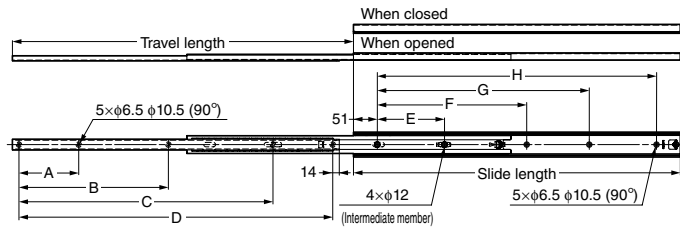

### Cut Out Dimensions

No.	Part Name	Material	Finish/Colour
①	Outer Rail	Stainless Steel (SUS304)	Plain
②	Inner Rail	Stainless Steel (SUS304)	Plain
③	Intermediate Member	Stainless Steel (SUS304)	Plain
④	Retainer	Stainless Steel (SUS304)	Plain
⑤	Balls	Stainless Steel (SUS304)	-

Sold by piece.

Item Code	Item Name	Slide Length	Travel Length	A	B	C	D	E	F	G	H	Load Capacity N	Load Capacity kgf	Weight	Box
190-112-730	5302S-300	300	334	128	256	-	-	112	192	-	-	1137 N/pair	116 kgf/pair	0.86 kg/pc	20 pcs
190-112-731	5302S-350	350	384	160	320	-	-	144	240	-	-	1088 N/pair	111 kgf/pair	1 kg/pc	20 pcs
190-112-732	5302S-400	400	433	160	256	352	-	144	224	304	-	970 N/pair	99 kgf/pair	1.14 kg/pc	16 pcs
190-112-733	5302S-450	450	482	128	288	416	-	80	272	352	-	941 N/pair	96 kgf/pair	1.28 kg/pc	16 pcs
190-112-734	5302S-500	500	532	128	288	448	-	112	272	384	-	902 N/pair	92 kgf/pair	1.43 kg/pc	10 pcs
190-112-735	5302S-550	550	580	192	320	512	-	112	288	448	-	843 N/pair	86 kgf/pair	1.57 kg/pc	10 pcs
190-112-736	5302S-600	600	630	208	336	544	-	112	336	496	-	794 N/pair	81 kgf/pair	1.71 kg/pc	10 pcs
190-112-737	5302S-650	650	677	128	288	480	608	112	272	416	544	745 N/pair	76 kgf/pair	1.85 kg/pc	10 pcs
190-112-738	5302S-700	700	728	128	336	544	672	144	304	448	592	696 N/pair	71 kgf/pair	2 kg/pc	8 pcs
190-112-739	5302S-750	750	777	192	370	530	722	176	336	496	648	666 N/pair	68 kgf/pair	2.14 kg/pc	8 pcs
190-112-740	5302S-800	800	826	224	388	548	772	192	384	576	688	627 N/pair	64 kgf/pair	2.28 kg/pc	8 pcs