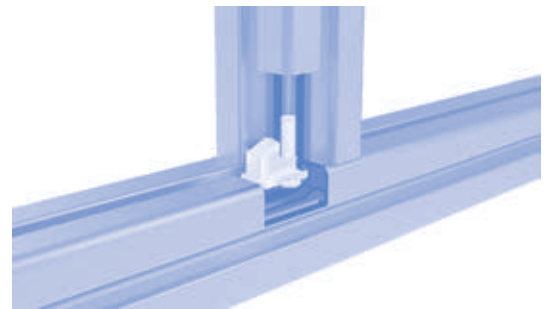

**PROFILVERBINDER 90° I (SET)**

**PROFILE CONNECTOR 90° I (SET)**

<p><b>Ausführung</b> Stahl, Nut 8</p> <p><b>Beschreibung</b> zur rechtwinkligen Verbindung von zwei Aluminiumprofilen</p> <p><b>Material</b> Stahl</p> <p><b>Oberfläche</b> verzinkt</p> <p><b>Set 1</b> 1 Profilverbinder 90° I 1 Schraube M8 x 22</p> <p><b>Set 2</b> 1 Profilverbinder 90° I 1 selbstformende Schraube S7 x 22</p> <p><b>Liefereinheit</b> 10 Stück</p>	<p><b>Model</b> Steel, slot 8</p> <p><b>Description</b> To connect two aluminum profiles at right angles</p> <p><b>Material</b> Steel</p> <p><b>Surface</b> Zinc plated</p> <p><b>Set 1</b> 1 profile connector 90° I 1 screw M8 x 22</p> <p><b>Set 2</b> 1 profile connector 90° I 1 self-forming screw S7 x 22</p> <p><b>Pack Quantity</b> 10 pieces</p>
--	--

Profilverbinder 90° I (Set) Profile Connector 90° I (Set)	Gewicht [g] Weight [g]	Profil Profile	Teil-Nr. Part #
Set 1	11.4	I	099J08M08S03
Set 2	8.7	I	099J08S07