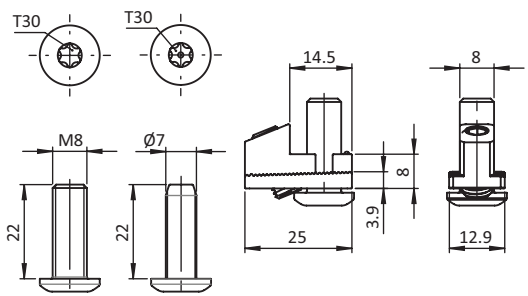

**PROFILVERBINDER 90° I (SET)**

**PROFILE CONNECTOR 90° I (SET)**

<p><b>Ausführung</b> Stahl, Nut 8</p> <p><b>Beschreibung</b> zur rechtwinkligen Verbindung von zwei Aluminiumprofilen</p> <p><b>Material</b> Stahl</p> <p><b>Oberfläche</b> verzinkt</p> <p><b>Set 1</b> 1 Profilverbinder 90° I 1 Schraube M8 x 22</p> <p><b>Set 2</b> 1 Profilverbinder 90° I 1 selbstformende Schraube S7 x 22</p> <p><b>Liefereinheit</b> 10 Stück</p>	<p><b>Model</b> Steel, slot 8</p> <p><b>Description</b> To connect two aluminum profiles at right angles</p> <p><b>Material</b> Steel</p> <p><b>Surface</b> Zinc plated</p> <p><b>Set 1</b> 1 profile connector 90° I 1 screw M8 x 22</p> <p><b>Set 2</b> 1 profile connector 90° I 1 self-forming screw S7 x 22</p> <p><b>Pack Quantity</b> 10 pieces</p>
--	--

Profilverbinder 90° I (Set) Profile Connector 90° I (Set)	Gewicht [g] Weight [g]	Profil Profile	Teil-Nr. Part #
Set 1	11.4	I	099J08M08S03
Set 2	8.7	I	099J08S07