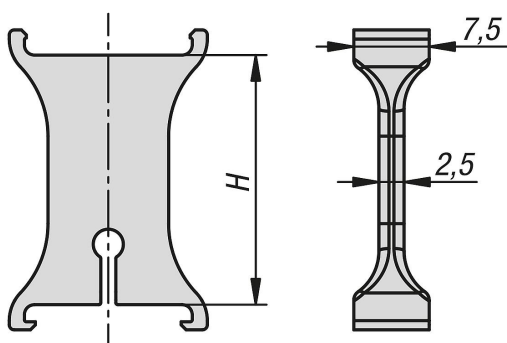

Přehled zboží

Objednací číslo	H	Vhodné pro
80850-22-25	25	80850-20-...