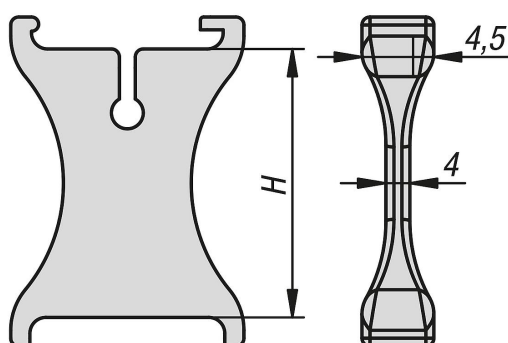

Popis zboží/obrázky produktu

**Popis****Materiál:**

Polyamid, vyztužen skelnými vlákny.

Provedení:

Černé.

Upozornění:

Dělicí můstky dělí vedení ve vnitřním prostoru řetězu. Dělicí můstky lze posouvat na řetězovém článku. Zpravidla se provádí montáž na každém druhém článku řetězu.

Teplotní rozsah:

-30 °C až +125 °C.

Výkresy

Přehled zboží

Objednací číslo	H	Vhodné pro
80850-12-17	17	80850-10-...

Přehled zboží
